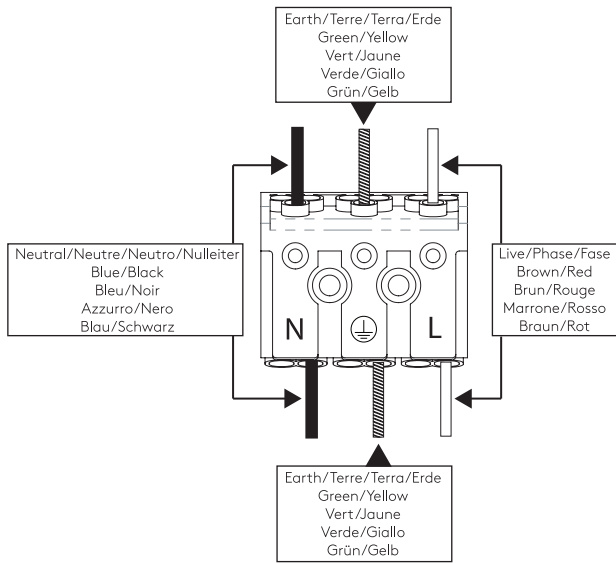

! Fixings Not Included/
Fixations non incluses/
Elementi di fissaggio
non inclusi /
Befestigungen
nicht eingeschlossen

! Use fixings suitable
for location /
Utilisez des fixations
appropriées
pour l'emplacement /
Utilizzare dispositivi di fissaggio
appropriati per la posizione /
Verwenden Sie für den Standort
geeignete Befestigungen

3