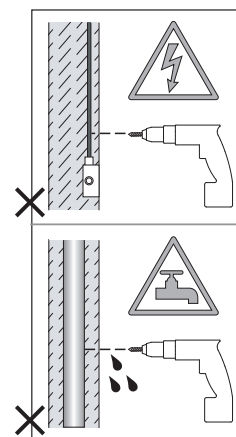

Cavo positivo: normalmente marrone o rosso
Cavo neutro: normalmente blu o nero
Cavo terra: normalmente verde o giallo

FR

Lire attentivement les instructions avant de commencer le montage

Phase: Normalement Brun / Rouge
Neutre: Normalement Bleu / Noir
Terre: Normalement Vert / Jaune

DE

Lesen sie bitte die anweisungen sorgfältig durch, bevor sie mit dem zusammenbauen beginnen

Phase: Normalerweise Braun / Rot
Nulleiter: Normalerweise Blau / Schwarz
Erde: Normalerweise Grün / Gelb

For Ceiling Use Only
Seulement pour montage au plafond
Da utilizzarsi solo al soffitto
Nur für den Deckengebrauch