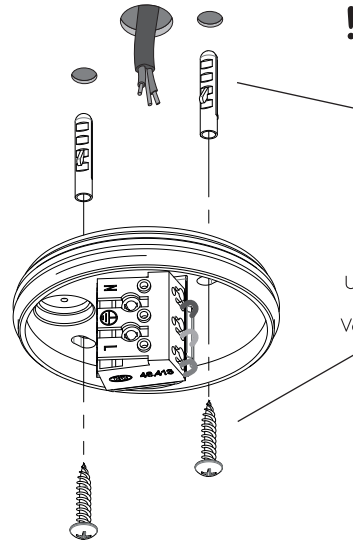

DE

Lesen sie bitte die anweisungen sorgfältig durch, bevor sie mit dem zusammenbauen beginnen

Phase: Normalerweise Braun / Rot
Nulleiter: Normalerweise Blau / Schwarz
Erde: Normalerweise Grün / Gelb

For Ceiling Use Only
Seulement pour montage au plafond
Da utilizzarsi solo al soffitto
Nur für den Deckengebrauch

Install Out Of Arm's Reach
Installer hors de portée de bras.
Installare fuori dalla portata di mano.
Außer Reichweite installieren

Product Weight
1.450Kg

! Fixings Not Included /
Fixations non incluses /
Elementi di fissaggio
non inclusi /
Befestigungen
nicht eingeschlossen

1

Turn Off Power
Couper le courant! /
Spegner la corrente! /
Strom Abshalten!

2

! Fixings Not Included/
Fixations non incluses/
Elementi di fissaggio
non inclusi /
Befestigungen
nicht eingeschlossen

! Use fixings suitable
for location /
Utilisez des fixations
appropriées
pour l'emplacement /
Utilizzare dispositivi di fissaggio
appropriati per la posizione /
Verwenden Sie für den Standort
geeignete Befestigungen