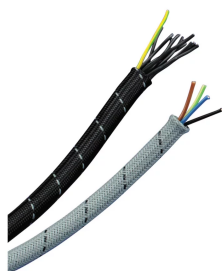

GAINE-EN POLYAMIDE PDBS, NOIRE, 16 MM DIA, 50 M

CATALOG NUMBER

PDBS16B

CERTIFICATIONS

FEATURES

Manchons de câble extensibles pour de nombreuses applications

Groupement flexible et protection mécanique des câbles et fils électriques

Emballé dans des boîtes qui facilitent l'application

Sans halogène

Conforme RoHS

CARACTÉRISTIQUES DU PRODUIT

Article Number: 554790

Material: Polyamide

Color: Noir

Working Temperature: -40 à 120°C

Density: 1,14

Flammability Rating: UL® 94V-2

Diameter: 16-mm

Longueur: 50 m

Unit Weight: 0,13-kg

ADDITIONAL PRODUCT DETAILS

Unit weight is per meter (3.28').

Efficacité de couverture						
Numéro d'article	Diamètre					
	nominal	Couverture	min	Couverture	mcax	Couverture
PDBS5x	5 mm	97%	4 mm	100%	8 mm	90%
PDBS8x	8 mm	94%	6 mm	100%	10 mm	91%
PDBS10x	10 mm	95%	8 mm	100%	14 mm	94%
PDBS12x	12 mm	96%	10 mm	100%	16 mm	94%
PDBS16x	16 mm	96%	14 mm	100%	18 mm	98%
PDBS20x	20 mm	95%	16 mm	100%	25 mm	99%
PDBS30x	30 mm	90%	20 mm	100%	35 mm	92%
PDBS40x	40 mm	90%	30 mm	100%	45 mm	94%