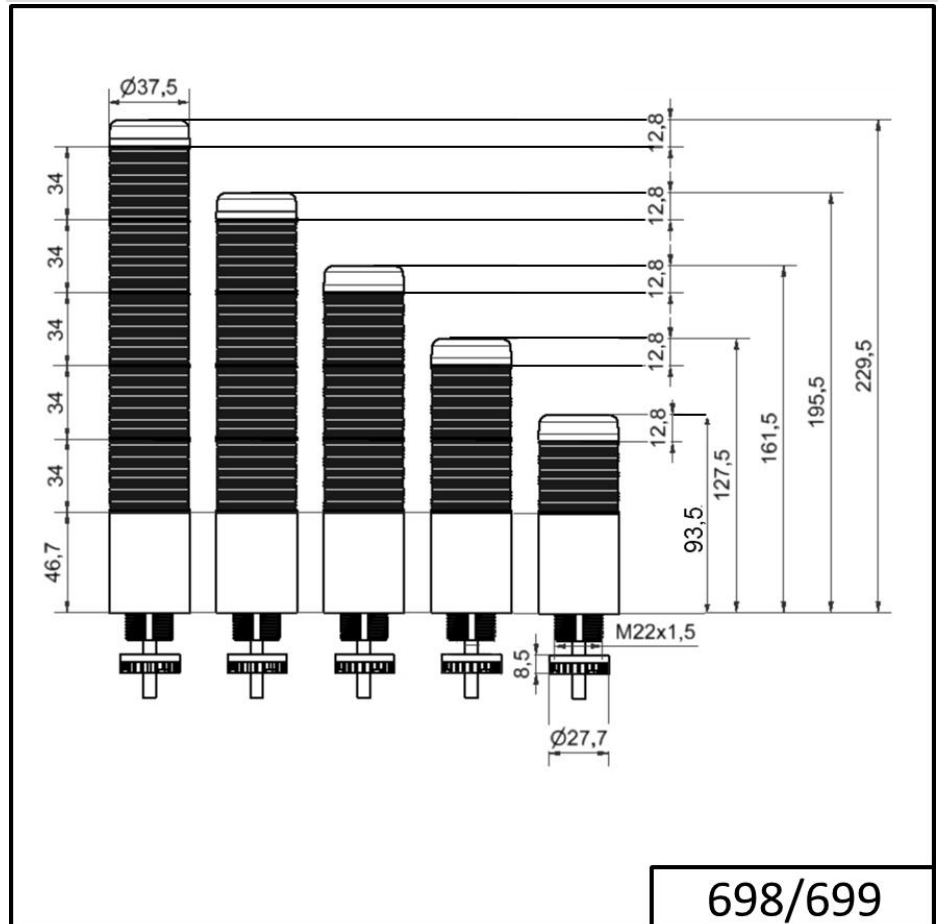

Colonnes lumineuses monobloc / KOMPAKT 37

K37cl sr fiche EM 24VAC/DC BU/WH/GN/YE/R

DESSIN

! Pour plus d'informations sur l'installation et le montage, reportez-vous au guide d'utilisation approprié sur www.werma.com. Cette copie imprimée est pour information seulement et est sujette à modification.