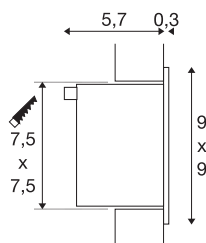

FRAME BASIC

encastré de plafond ou mural intérieur, blanc, LED, 1W, 3000K

Notre gamme FRAME vous propose des luminaires compacts à encastrer au mur ou au plafond. Disponible dans les couleurs d'éclairage blanc neutre et blanc chaud, cette version LED est dotée d'une diode électroluminescente de qualité. Une alimentation fournissant un courant constant de 350mA est nécessaire au fonctionnement du luminaire FRAME BASIC. Accessoires disponibles en option : boîte d'encastrement, cadre de fixation et fiche de connexion pour un câblage facile. Ce luminaire comprend des modules à LED intégrés.

INFORMATIONS TECHNIQUES

Réf.	113262
Code IP	IP 20
Montage	Encastrement
Détails de montage	Plafond, Applique
Courant / tension secondaire	350 mA
Classe de protection	III
Puissance en watts	1 W
Lumen	40 lm
Température de couleur	3000 Kelvin
Coloris	blanc
IRC	90
Données LXXBXX	L70B50
Durée de vie	30000 h
Répartition de l'intensité lumineuse	symétrique
Sortie lumineuse	direct
Largeur	9 cm
Hauteur	9 cm
Profondeur	6 cm
Poids net	0.226 kg
Poids brut	0.286 kg
Forme de découpe	carré
Longueur d'encastrement	7.5 cm

Largeur d'encastrement	7.5 cm
Profondeur d'encastrement	6.6 cm
Page du BIG WHITE	409