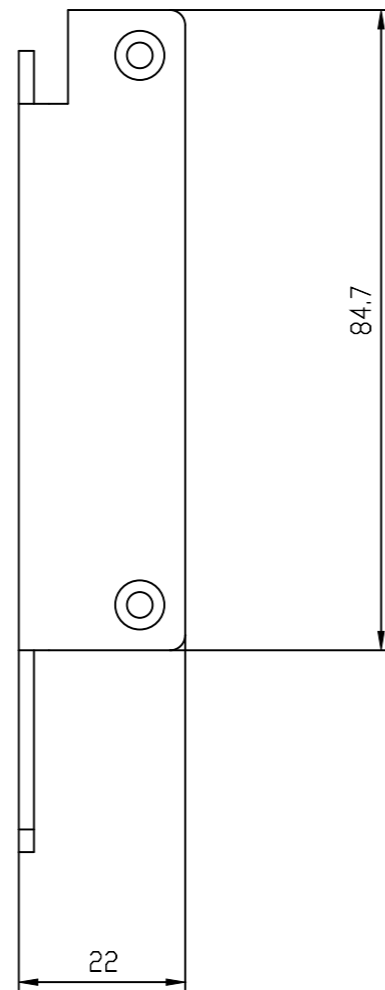

Rechts / Right

Vorne / Front

Oben / Top

Alle Bemessungswerte sind in Millimeter (mm) angegeben.
All dimensions are in millimeters (mm).

SIEMENS

6GK57988MA000AA1_001

Format / Size: DIN A3

Maßstab / Scale: 1:1