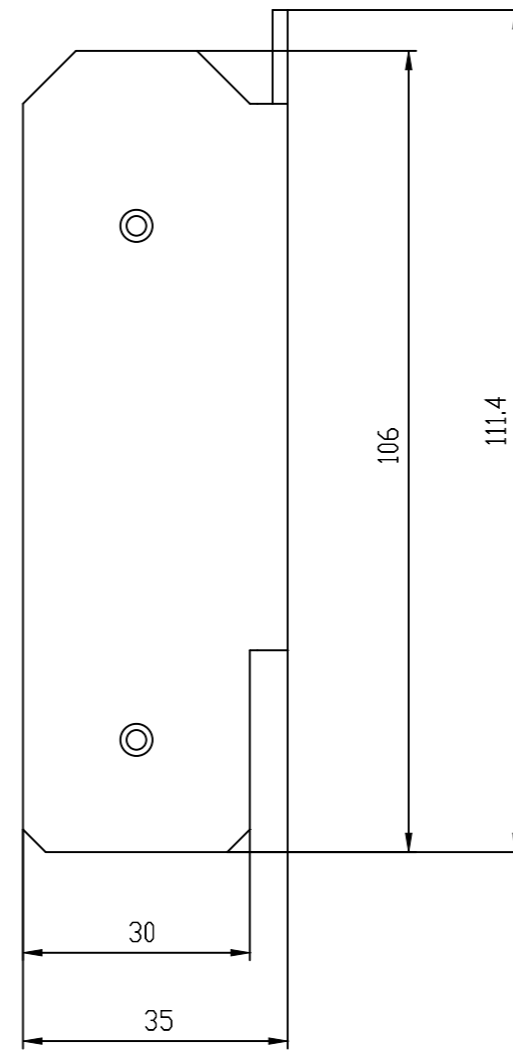

Rechts / Right

Vorne / Front

Oben / Top

Alle Bemessungswerte sind in Millimeter (mm) angegeben.
All dimensions are in millimeters (mm).

SIEMENS

6GK57988MA000AA1_001

Format / Size: DIN A3

Maßstab / Scale: 1:1