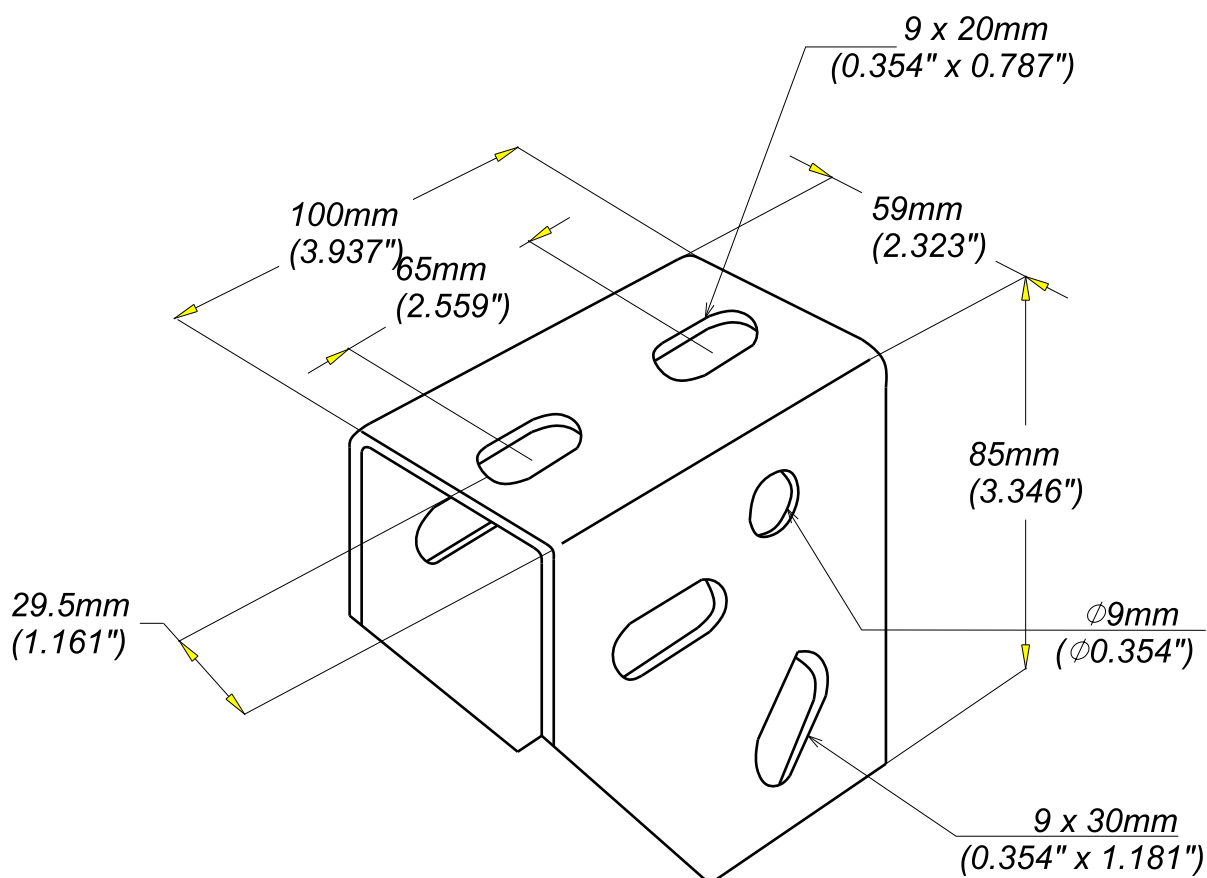

GOUSSET D'ANGLE DOUBLE DOUBLE ANGLE GUSSET

GS
PG

CABLE
MANAGEMENT

FT0149-0

03 / 16

REF	CODE	POIDS (Kg)	WEIGHT (lb)
DFA	561 040	0.180	0.397

EPAISSEUR / THICKNESS 2.0 / 0.08"	NORME / STANDARD
MATIERE / MATERIAL DX 51 D Z275 MAC	EN 10346
PROTECTION / COATING GS / PG	