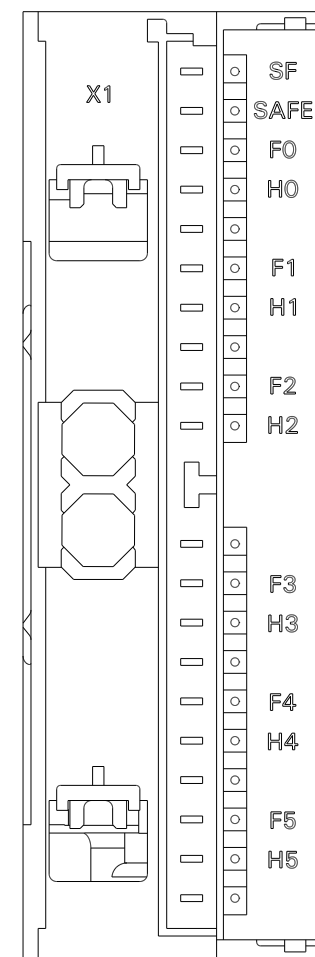

Vorne offen / Front open

Vorne / Front

Links / Left

Oben / Top

Alle Bemessungswerte sind in Millimeter (mm) angegeben.
All dimensions are in millimeters (mm).

SIEMENS

6ES73364GE000AB0_001

Format / Size: DIN A2

Maßstab / Scale: 1:1