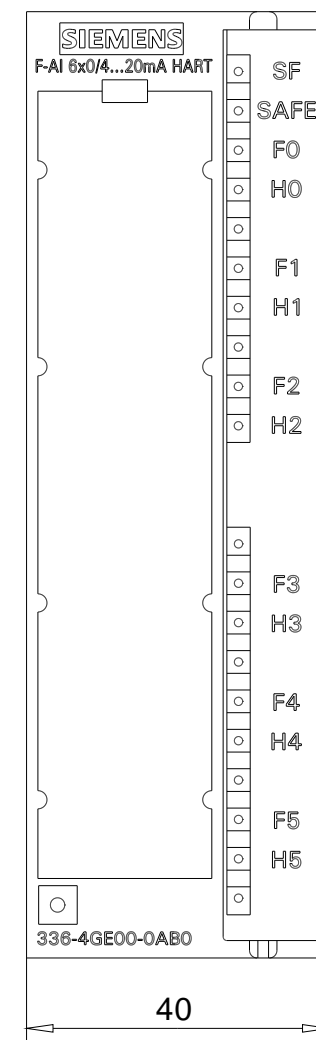

Vorne offen / Front open

Vorne / Front

Links / Left

Oben / Top

Alle Bemessungswerte sind in Millimeter (mm) angegeben.
All dimensions are in millimeters (mm).

SIEMENS

6ES73364GE000AB0_001

Format / Size: DIN A2

Maßstab / Scale: 1:1