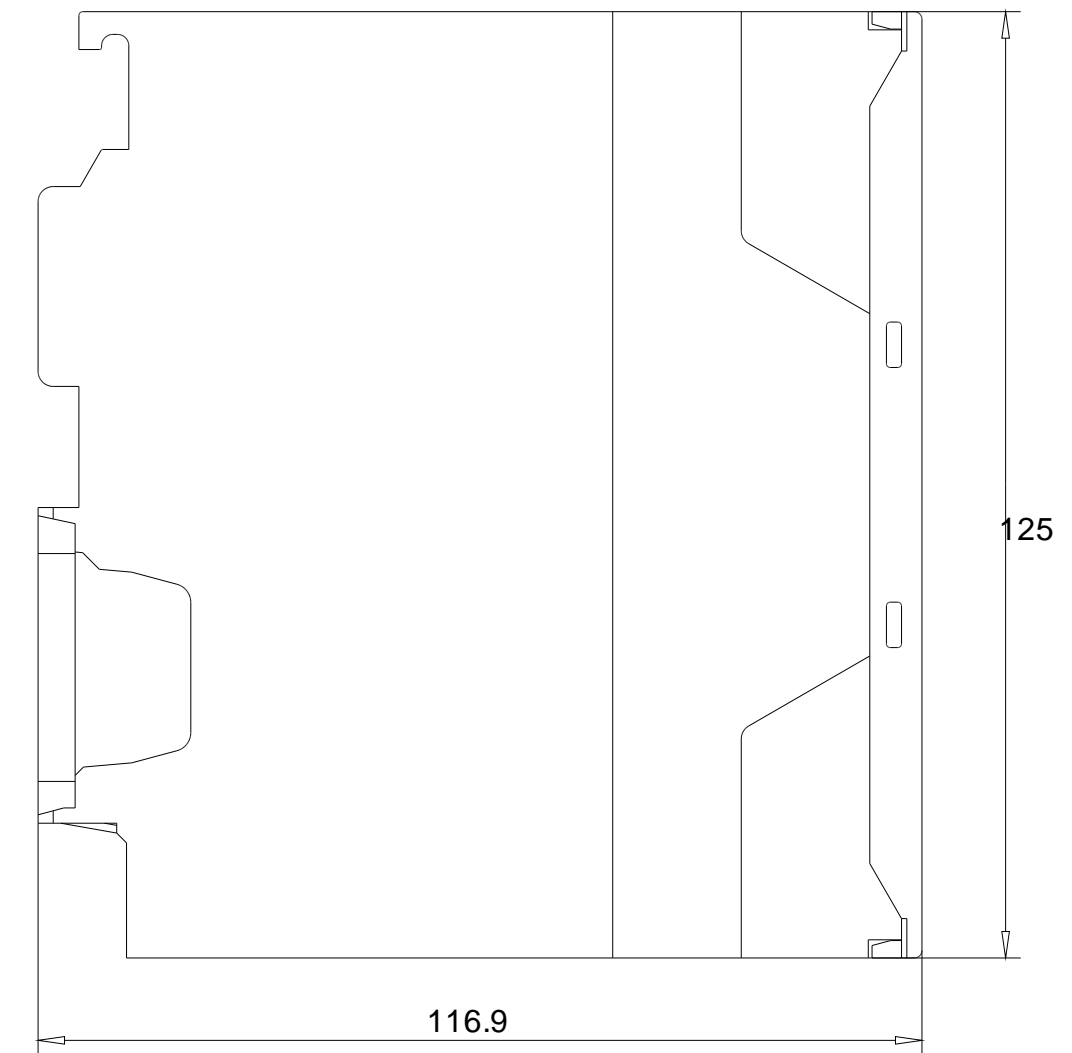

Vorne offen / Front open

Vorne / Front

Links / Left

Oben / Top

Alle Bemessungswerte sind in Millimeter (mm) angegeben.
All dimensions are in millimeters (mm).

SIEMENS

6ES73364GE000AB0_001

Format / Size: DIN A2

Maßstab / Scale: 1:1