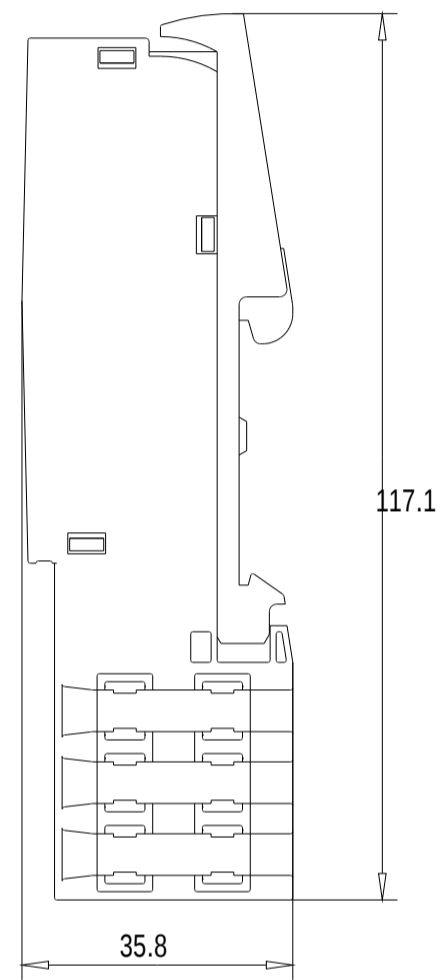

Rechts / Right

Vorne / Front

Oben / Top

Alle Bemessungswerte sind in Millimeter (mm) angegeben.
All dimensions are in millimeters (mm).

SIEMENS

6ES71936PA000AA0_001

Format / Size: DIN A3

Massstab / Scale: 1:1