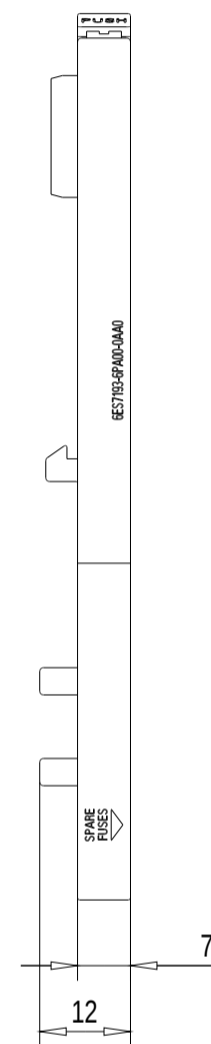

Rechts / Right

Vorne / Front

Oben / Top

Alle Bemessungswerte sind in Millimeter (mm) angegeben.
All dimensions are in millimeters (mm).

SIEMENS

6ES71936PA000AA0_001

Format / Size: DIN A3

Massstab / Scale: 1:1