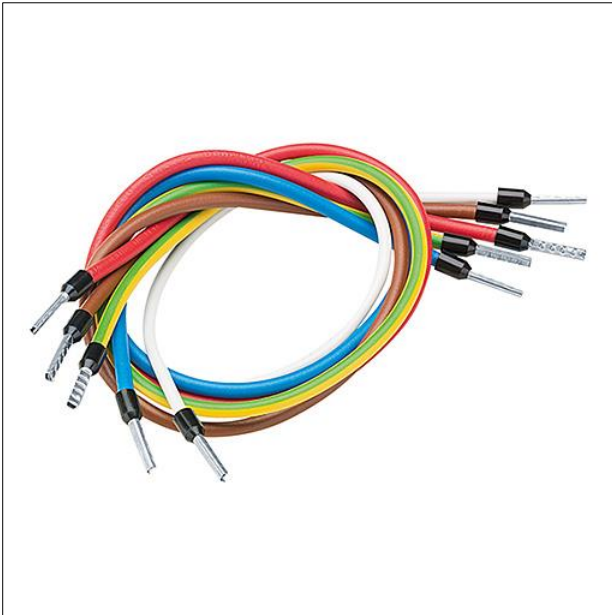

## Branchement en dérivation

Branchement en dérivation à 5 pôles pour raccorder les réglettes SLOTLIGHT infinity slim / EQL / SLOT1 / SLOT2.

ZS\_SLI\_F\_Verdrahtung.jpg