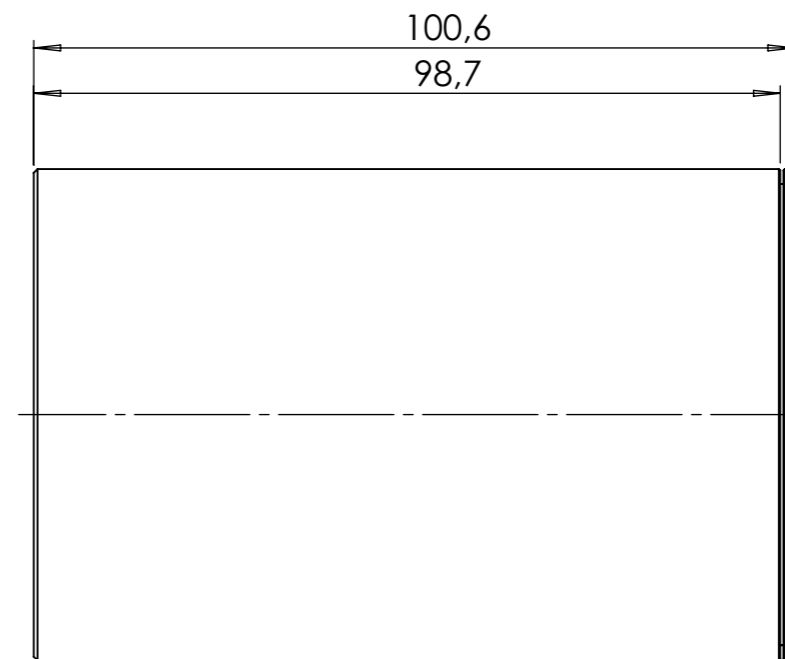

Vorne / Front

Links / Left

Alle Bemessungswerte sind in Millimeter (mm) angegeben  
All dimensions are in millimeters (mm)

SIEMENS

6GF35408AC32\_001

Format / Size: A3

Blatt / Sheet: 1 / 1

Masstab / Scale: 1:1