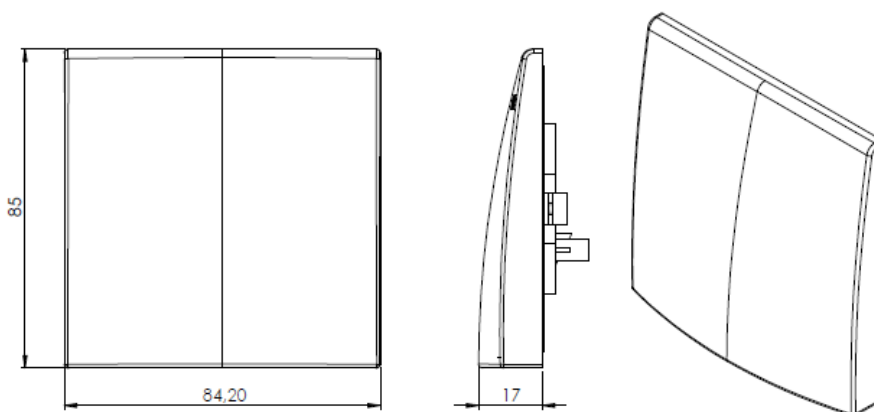

Encombrement :

Votre distributeur :