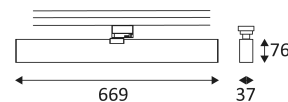

LINEA 1

- Structure linéaire pour éclairage diffus.
- Adaptateur pour Track III SURFACE.
- Convertisseur non dimmable intégré dans l'appareil.

Ce produit contient 1 source(s) lumineuse(s) d'efficacité énergétique D.