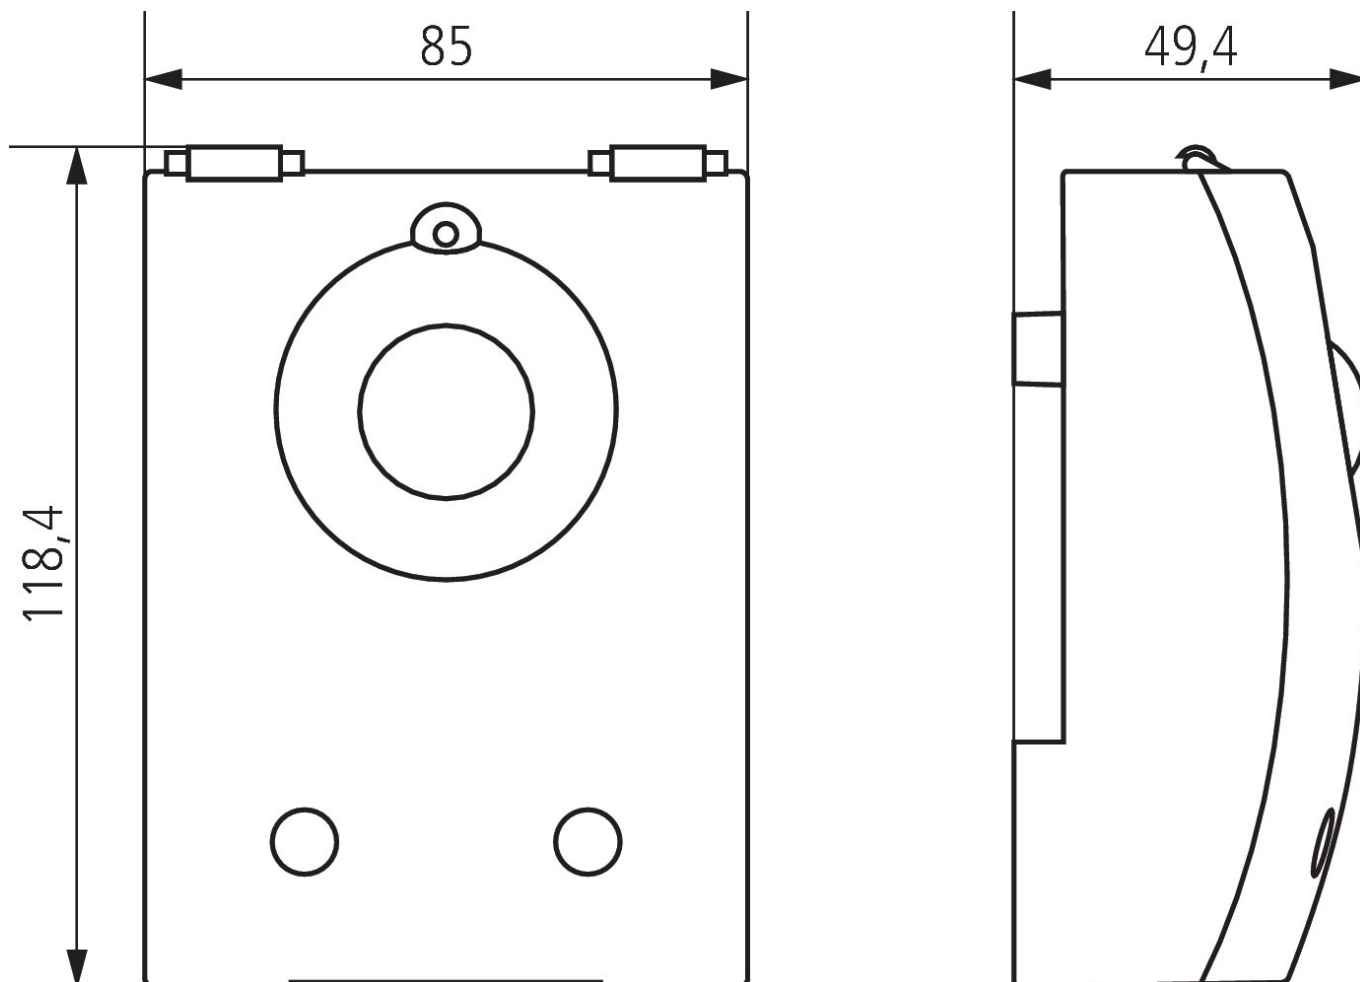

01/02/2024

Page 2 de 3

LUNA 127 star S

N° de réf.: 1270900

theben

Plans d'encombrement

Accessoires

Plaque d'adaption LUNA star
N° de réf.: 9070486