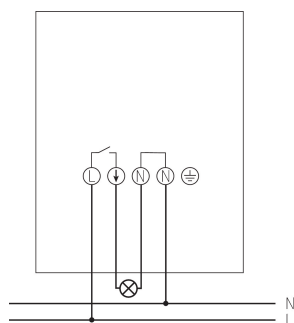

01/02/2024

Page 1 de 3

LUNA 127 star S

N° de réf.: 1270900

theben

Caractéristiques techniques

LUNA 127 star S	
Température ambiante	-35°C ... 55°C
Indice de protection	IP 55
Classe de protection	II

Schémas de raccordement