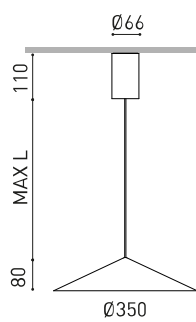

DIMENSIONS

ACCESSOIRES

CORD ACCESSORY

Nom	DUNE 35 BASE 5M DIM DALI 3000K BE
Référence	A4821221BE
Couleur	Beige Texturé - Autres couleurs, veuillez consulter
Couleur de la base	Noir Texturé
RAL	1001
Catégorie	SUSPENSION

PRODUIT

Type	LED
Flux lumineux brut	600 lm
Température de couleur	3000 K - Autres K, veuillez consulter
Stabilité chromatique	MacAdam Step 2
Indice de reproduction chromatique	CRI > 90
Puissance	4 W
Courant	120 mA
Efficacité	150 lm/W
Durée de vie de la LED	L90B10 > 55.000h

LUMINAIRE | DONNÉES ÉLECTRIQUES

Étanchéité	IP20
Contrôle sans fil	Veuillez consulter
Longueur du tendeur	Max. 5 m
Tendeur à réglage rapide	Non
Poids	1085 g
Poids avec emballage	1531 g
Dimensions de l'emballage	622 x 584 x 135 mm
Unités par emballage	1
Matériaux	Aluminium / Polycarbonate

DIAGRAMME POLAIRE

DIAGRAMME CONIQUE

Distance [m]	Cone Diameter [m]	Illuminance [lx]
1.0	4.47	E(0°) 137
	4.49	E(C90) 65.9° 5
		E(C0) 66.0° 5
2.0	8.94	E(0°) 34
	8.98	E(C90) 65.9° 1
		E(C0) 66.0° 1
3.0	13.41	E(0°) 15
	13.48	E(C90) 65.9° 1
		E(C0) 66.0° 1
4.0	17.88	E(0°) 9
	17.97	E(C90) 65.9° 0
		E(C0) 66.0° 0
5.0	22.36	E(0°) 5
	22.46	E(C90) 65.9° 0
		E(C0) 66.0° 0