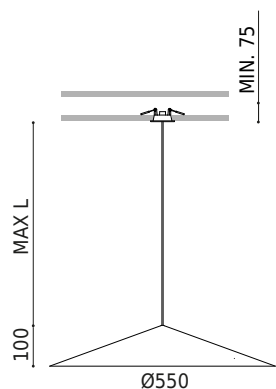

DIMENSIONS

ACCESSOIRES

Nom	DUNE 55 2M DIM DALI 2700K BE
Référence	A4830020BE
Couleur	Beige Texturé - Autres couleurs, veuillez consulter
Couleur de la base	Noir Texturé
RAL	1001
Catégorie	SUSPENSION

SOURCE DE LUMIÈRE

Type	LED
Flux lumineux brut	710 lm
Température de couleur	2700 K - Autres K, veuillez consulter
Stabilité chromatique	MacAdam Step 2
Indice de reproduction chromatique	CRI > 90
Puissance	5 W
Courant	150 mA
Efficacité	142 lm/W
Durée de vie de la LED	L90B10 > 55.000h

LUMINAIRE | DONNÉS PHOTOMÉTRIQUES

Efficacité lumineuse	76%
Angle du faisceau lumineux	133°

LUMINAIRE | DONNÉS ÉLECTRIQUES

Driver	Inclus
Valeurs de puissance du système	6,57 W
Tension	220V/240V
Fréquence	50/60 Hz
Variation d'intensité	DALI - Autres DIM, veuillez consulter
Classe d'isolation électrique	□

D'AUTRES DONNÉES

Étanchéité	IP20
Contrôle sans fil	Veuillez consulter
Dimensions d'encastrement	Ø62 mm
Longueur du tendeur	Max. 2 m
Tendeur à réglage rapide	Non
Poids	1680 g
Poids avec emballage	2563 g
Dimensions de l'emballage	439 x 384 x 127 mm
Unités par emballage	1
Matériaux	Aluminium / Polycarbonate

Le luminaire suspendu Dune habille la lumière et décore l'espace avec une silhouette conique classique et légère. Son langage technique et décoratif redéfinit cet archétype avec une géométrie pure aux arêtes vives, comme du papier plié. Son aperçu lumineux doux et homogène vous invite à partager autour d'elle.