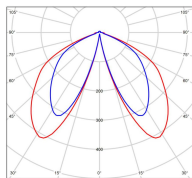

Louis XIII

catalogue 2020 p. 276

réf. 130102009

EAN. 3663660288224

Modèle ①

Données techniques

Tension nominale	230V AC
Plage de tension d'entrée	100 - 240 V AC
Driver output	700mA
Alimentation output	-
Classe	1
IP	44
IK	-
Diffuseur	Verre clair
Paralume	-
Source	Module LED intégré
Température de couleur réelle	2700°K warm white
Flux total sortant	657 lm
Consommation totale	13 W
Classe énergétique	D (Source LED)
Efficacité lumineuse	50
IRC	83
SDCM	-

Espacement
conseillé 5,5 m

(PMR Emoy - 20 lux)

Hauteur de placement 2 m

Largeur du placement 2 m

Optique	-
Dimmable	Non
Ta	-
Durée de vie LED	50000 h (L90/B50)
Plage de température ambiante	-10 ~50°C
UGR	-
ULR	-
Groupe de risque photobiologique	Non
Distorsion harmonique THDI	-
Fixation	Oui
Détection	Non
Avec prise IP55	Non