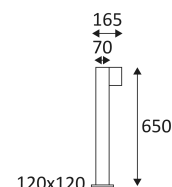

LUXI 100 S P

- Borne carrée pour éclairage extérieur.
- Convertisseur non dimmable intégré dans l'appareil.

Ce produit contient 1 source(s) lumineuse(s) d'efficacité énergétique F.

CODE	COULEUR	MATIÈRE	AC	LED	T° (K)	LED Lumen	System Lumen
OU356WW24	ANTHRACITE	ALUMINIUM	AC 230V	7W	3000K	660 Lm	465 Lm

Orientation horizontale possible avec un maximum de 320°.

Faisceau 94°.

Homologation CE.

IRC>80

"Durée de vie" des moteurs de lumière.

RG1.

Testé à 650°.

Alimentation incluse.