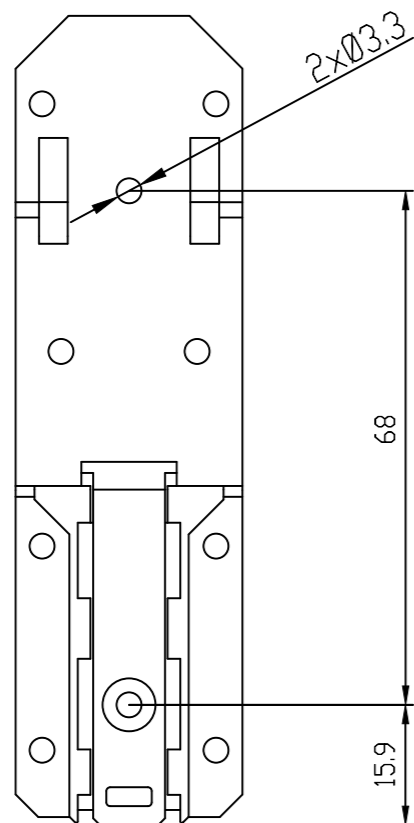

Drilling

Vorne / Front

Links / Left

Oben / Top

Alle Bemessungswerte sind in Millimeter (mm) angegeben.
All dimensions are in millimeters (mm).

SIEMENS

6GK57988MF000AA1_001

Format / Size: DIN A3

Maßstab / Scale: 1:1