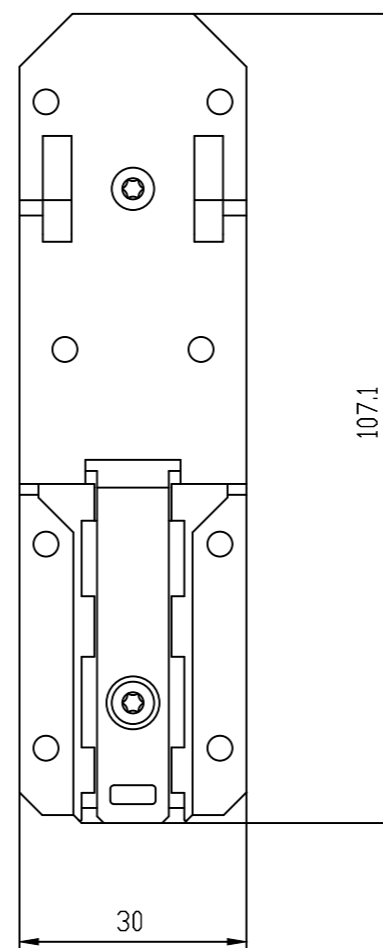

Drilling

Vorne / Front

Links / Left

Oben / Top

Alle Bemessungswerte sind in Millimeter (mm) angegeben.
All dimensions are in millimeters (mm).

SIEMENS

6GK57988MF000AA1_001

Format / Size: DIN A3

Maßstab / Scale: 1:1