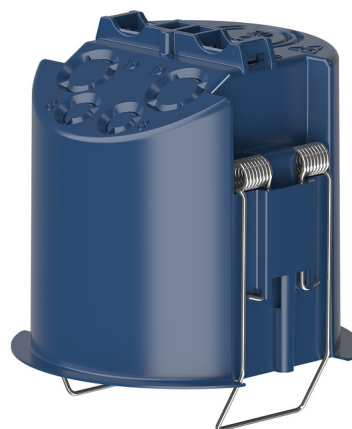

Boîtier de montage au plafond 68A

N° de réf.: 9070992

theben

Accessoires

Matériel de montage détecteurs / projecteurs

Description des fonctions

- Unité de montage au plafond pour thePrema, thePassa, theRonda UP, theMova UP, PresenceLight 360, compact office, compact passage et compact passimo
- Assure à la fois un soulagement de traction et une protection contre les contacts accidentels
- Le diamètre de montage s'élève à 67,5 mm (diamètre de perçage 68 mm)