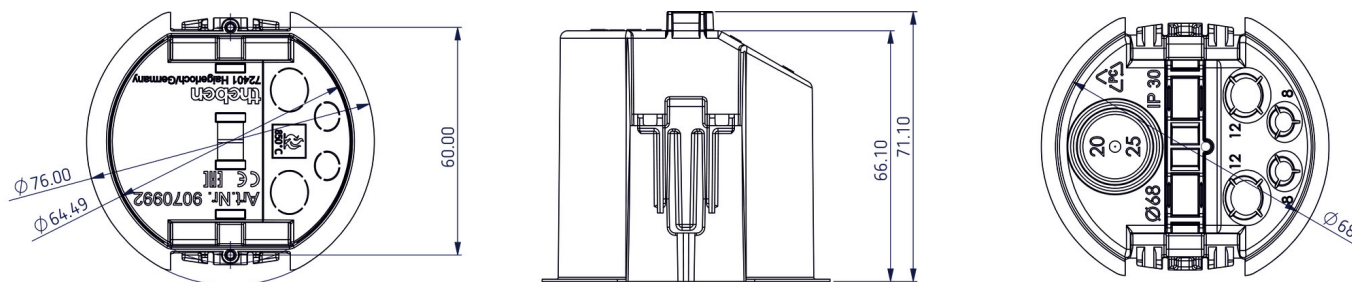

Boîtier de montage au plafond 68A

N° de réf.: 9070992

theben

Accessoires

Matériel de montage détecteurs / projecteurs

Description des fonctions

- Unité de montage au plafond pour thePrema, thePassa, theRonda UP, theMova UP, PresenceLight 360, compact office, compact passage et compact passimo
- Assure à la fois un soulagement de traction et une protection contre les contacts accidentels
- Le diamètre de montage s'élève à 67,5 mm (diamètre de perçage 68 mm)

Plans d'encombrement

Sous réserve de modifications ou d'erreurs

Pour plus d'informations, consulter: www.theben.fr/produit/9070992

Les données de charge sont déterminées avec des illuminants sélectionnés à titre d'exemple et sont donc des données typiques en raison du grand nombre de produits disponibles.