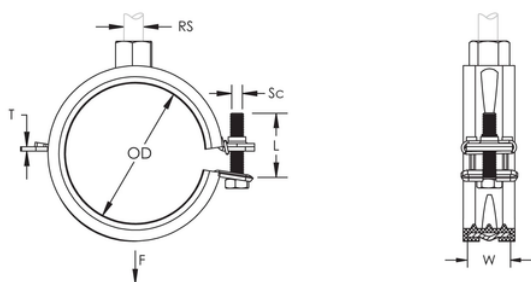

NVENT CADDY SUPERFIX 243 M8, 44-49 MM OD

NUMÉRO DE CATALOGUE

SXE049

CERTIFICATIONS

DISPOSITIFS

Possède un mécanisme de fermeture facile

Les vis ont une tête multi-fonction compatible avec embouts de vissage plat, cruciforme et douille hexagonale

Nombre d'article: 400061

Matériel: Acier ; Le caoutchouc d'EPDM-SBR

Finition: Électrozingué

Couleur: Noir

La température: -°C 50 à 110

Diamètre extérieur: 44 - 49 millimètres

Taille de Rod: M8

Largeur: 20 millimètres

Épaisseur: 1.50 millimètre

Diamètre de vis: M6

Longueur de vis: 30 millimètres

Charge statique: 1.300 N

DÉTAILS ADDITIONNELS DE PRODUIT

L'isolation est en caoutchouc-EPDM.

DIAGRAMMES

AVERTISSEMENT