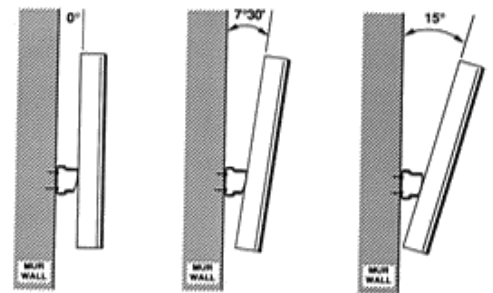

RC-908

Diffuseurs sonores Colonne acoustique

Made in
France

- 🌀 **Qualité acoustique supérieure**
- 🌀 **Haute Intelligibilité**
- 🌀 **Polyvalente et discrète**
- 🌀 **Installation simple et rapide**

La **RC-908** est un diffuseur sonore « colonne » en métal. L'accent a été porté sur une tenue en puissance accrue tout en optimisant la directivité.

Avec la **RC-908** vous bénéficiez donc de l'effet colonne dans le plan vertical afin de contrer au mieux les problèmes d'intelligibilité des locaux réverbérants.

Son dispositif de fixation par équerre, soigneusement étudié par nos ingénieurs, s'adapte à tous types de situation. Il vous garantit une installation aisée et sûre (orientation précise), et permet une maintenance rapide et facile.

Caractéristiques

Haut-parleur	8 x 80 mm	
Puissances	30W nominale	30 - 15 - 8 - 4W
Bande Passante	200Hz - 15KHz	
SPL	88dBA/1W/1m	103dBA/30W/1m
Directivité -6dB	160 x 30°	
Dimensions	90 x 85 x 850mm	
Couleur	Blanc	RAL 1013
Matière	Métal	
Poids	5Kg	