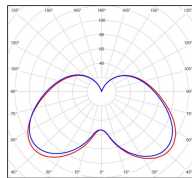

Avenue 3

catalogue 2020 p. 262

réf. 103002067

EAN. 3663660193054

Modèle ①

Données techniques

Tension nominale	200 à 240 - 50/60Hz
Plage de tension d'entrée	100 - 240 V AC
Driver output	-
Alimentation output	-
Classe	1
IP	44
IK	-
Diffuseur	Verre clair
Paralume	-
Source	Module LED intégré
Température de couleur réelle	3000°K warm white
Flux total sortant	1444 lm
Consommation totale	35 W
Classe énergétique	A++ / A
Efficacité lumineuse	41
IRC	82
SDCM	-
Espacement conseillé (PMR Emoy - 20 lux)	7 m
Hauteur de placement	2,5 m
Largeur du placement	2,5 m
Optique	-
Dimmable	Non
Ta	-
Durée de vie LED	50000 h (L90/B50)
Plage de température ambiante	-10 ~50°C
UGR	-
ULR	-
Groupe de risque photobiologique	IEC/EN 62471
Distorsion harmonique THDI	-
Fixation	Oui
Détection	Non
Avec prise IP55	Non

Données logistiques

Dimensions du modèle	H.1060 L.282 P.282
Poids net	5.610 Kg
Poids brut	7.510 Kg
Dimensions colis 1	H.340 L.340 P.880

Certifications et garanties

CE	Oui
UL	Non
EAC	Oui
RoHS	Oui
ENEC	Non
Anti-corrosion	25 ans
Technique	5 ans
Electronique	5 ans