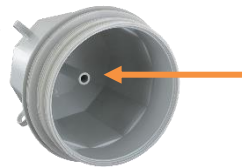

**POINT DE CENTRE PREFABOX PETIT VOLUME 650°C**

<b>FONCTION :</b>	<b>Point de centre pour luminaire dans les plafonds en béton</b>
<b>LES + PRODUIT :</b>	Anneaux pour le passage du treillis métallique. Version avec fut de guidage long (cheminée) pour piton disponible Répartition des entrées pour la version prédécoupée : 10 x ISO16 / 10 x ISO20 / 4 x ISO25 Les points de centre se clipsent directement sur les manchons de prédalle de marque CAPRI
<b>MATIERE :</b>	Polyéthylène ignifugé 650°C Sans halogène
<b>TENUE AU FIL INCANDESCENT :</b>	650°C
<b>VOLUME EN CM<sup>3</sup> :</b>	500
<b>COULEUR :</b>	Gris

**750700**

**750710**

**Version avec fut de guidage long pour piton (cheminée)**  
Code 750701 & 750702

Réf. BLM	Désignation	Dimensions		Poids en Kg	Cond. Carton	Cond. Palette
		Ø	haut.			
<b>750 70 0</b>	Point de centre PREFABOX Petit Volume	Ø 85	115	0,045	50	600
<b>750 71 0</b>	Pt de centre PREFABOX Petit Volume préd.	Ø 85	115	0,045	50	600
<b>750 70 1</b>	Pt de ctre PREFABOX Petit Volume avec cheminée	Ø 85	115	0,050	50	600
<b>750 70 2</b>	Pt de ctre PREFABOX Petit Vol préd avec cheminée	Ø 85	115	0,050	50	600
<b>750 86 0</b>	Couvercle de pose pour PREFABOX D.85 Type "S"	Ø 85	15	0,026	50	5 550