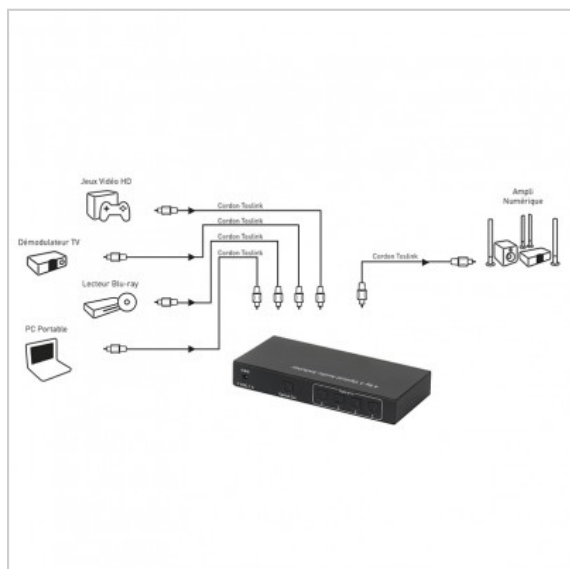

TOSLINK 4x1

Entrées : 4 TOSLINK / Sortie : 1 TOSLINK - Par télécommande

Référence : 721913

FICHE TECHNIQUE

Type de produit | déport via fibre optique

EN SAVOIR PLUS

Fréquence max : 192 KHz Format Audio : LPCM,Dolby 5.1&DTS 5.1 Commutation par télécommande