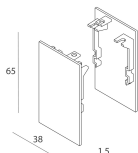

LUCKY MINI: DIFF. OPALE PER L800

103510.99

COMPLETION ACCESSORIES

KIT GIUNZIONE MODULI P-30/LUCKY MINI

103317.99

LUCKY MINI: COPPIA TESTATE NE

103509.02

MOUNTING ACCESSORIES

KIT ALIMENTAZIONE L3000 3P NE

108920.02

ALL-TRACK: COPPIA ADATT. 3P NER

106722.02

Novalux S.r.l. via Marzabotto, 2 40050 Funo di Argelato (BO) Italy
Tel: +39 051 860558 · Fax +39 051 6647859 · Mail: info@novalux.it · VAT number 00536541204 · novalux.com
Company subject to the management and coordination by SLV GmbH