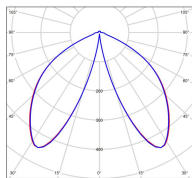

Avenue 2

catalogue 2020 p. 252

réf. 102126019

EAN. 3663660291101

Modèle 9

Données techniques

Tension nominale	230V AC
Plage de tension d'entrée	100 - 240 V AC
Driver output	700mA
Alimentation output	-
Classe	1
IP	44
IK	-
Diffuseur	Verre clair
Paralume	-
Source	Module LED intégré
Température de couleur réelle	2700°K warm white
Flux total sortant	728 lm
Consommation totale	13 W
Classe énergétique	D (Source LED)
Efficacité lumineuse	56
IRC	83
SDCM	-

Espacement
conseillé 6 m
(PMR Emoy - 20 lux)
Hauteur de placement 2 m
Largeur du placement 2 m

Optique	-
Dimmable	Non
Ta	-
Durée de vie LED	50000 h (L90/B50)
Plage de température ambiante	-10 ~50°C
UGR	-
ULR	-
Groupe de risque photobiologique	Non
Distorsion harmonique THDI	-
Fixation	Oui
Détection	Non
Avec prise IP55	Non

Données logistiques

Dimensions du modèle	H.2044 L.240 P.240
Poids net	0.000 Kg
Poids brut	0.000 Kg
Dimensions colis 1	H.640 L.430 P.260

Certifications et garanties

CE	Oui
UL	Non
EAC	Oui
RoHS	Oui
ENEC	Non
Anti-corrosion	25 ans (sur Aluminium)
Technique	5 ans
Electronique	5 ans