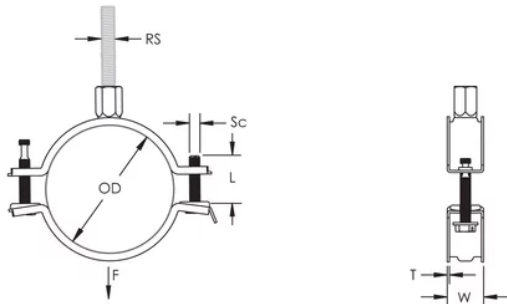

L'écrou de montage peut être fixé sur la tige filetée M8 ou M10, ce qui simplifie la manutention du matériel

La longueur des vis a été optimisée pour accommoder une plus large gamme de tuyaux, réduisant l'inventaire-

CARACTÉRISTIQUES DU PRODUIT

Article Number: 586805

Material: Acier

Finish: Électrozingué

Outer Diameter: 35 – 41 mm

Rod Size: M8;M10

Width: 20-mm

Épaisseur: 1 mm

Screw Diameter: M6

Screw Length: 32-mm

Static Load: 1000 N

DIAGRAMS

AVERTISSEMENT

Les produits nVent doivent être installés et utilisés conformément aux consignes figurant dans les fiches d'instructions et les documents de formation des produits nVent. Les fiches d'instructions sont disponibles à l'adresse suivante: www.nvent.com et auprès de votre représentant du service client nVent. Une mauvaise installation, une utilisation incorrecte, une application erronée ou toute autre forme de non-respect scrupuleux des instructions et avertissements de nVent peuvent entraîner un dysfonctionnement du produit, des dommages matériels, des lésions corporelles graves et le décès et/ou annuler votre garantie.