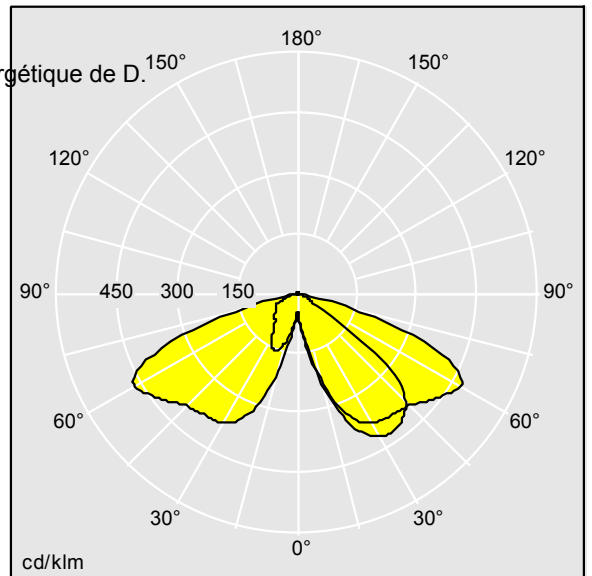

Legend

96262744 LEGEND GT LED 36L50 RC 740 RPF CL2

LED 55W LEG_36L50-740RC

Legend

Appareillage LED de remplacement avec optique perforée pour créer un éclairage décoratif sur le dessus de la lanterne. Convertit une lanterne HID Legend en LED 55W. Classe électrique II Livré avec LED 4 000 K.

Ce produit contient des sources lumineuses d'une classe d'efficacité énergétique de D.

TL_LE36L50RC740.ltd

Toutes les valeurs marquées d'un * sont des valeurs nominales. Thorn utilise des composants testés et éprouvés, en provenance des meilleurs fournisseurs. Dans certains cas isolés, il se peut qu'il y ait des pannes de nature technologique au niveau des LED individuels, pendant le cycle de vie nominal du produit. Les normes internationales fixent la tolérance du flux initial et de la charge associée à $\pm 10\%$. Sauf indication contraire, les valeurs sont applicables pour une température ambiante de 25 °C.