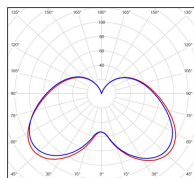

Avenue 3

catalogue 2020 p. 262

réf. 103003067

EAN. 3663660201629

Modèle ①

Données techniques

Tension nominale	200 à 240 - 50/60Hz
Plage de tension d'entrée	100 - 240 V AC
Driver output	-
Alimentation output	-
Classe	1
IP	44
IK	-
Diffuseur	Verre clair
Paralume	-
Source	Module LED intégré
Température de couleur réelle	4000°K neutral white
Flux total sortant	1444 lm
Consommation totale	35 W
Classe énergétique	A++ / A
Efficacité lumineuse	41
IRC	74
SDCM	-

Espacement
conseillé 7 m
(PMR Emoy - 20 lux)
Hauteur de placement 2,5 m
Largeur du placement 2,5 m

Optique	-
Dimmable	Non
Ta	-
Durée de vie LED	50000 h (L90/B50)
Plage de température ambiante	-10 ~50°C
UGR	-
ULR	-
Groupe de risque photobiologique	IEC/EN 62471
Distorsion harmonique THDI	-
Fixation	Oui
Détection	Non
Avec prise IP55	Non

Données logistiques

Dimensions du modèle	H.1060 L.282 P.282
Poids net	5.610 Kg
Poids brut	7.510 Kg
Dimensions colis 1	H.340 L.340 P.880

Certifications et garanties

CE	Oui
UL	Non
EAC	Oui
RoHS	Oui
ENEC	Non
Anti-corrosion	25 ans
Technique	5 ans
Electronique	5 ans