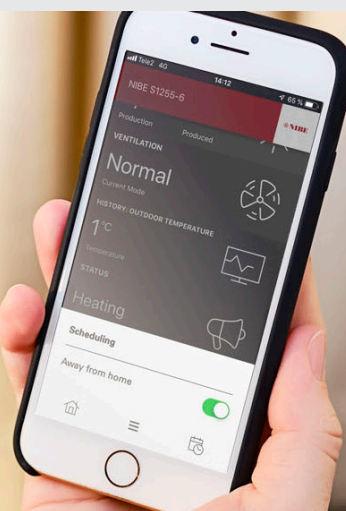

Module de commande de pompe à chaleur NIBE SMO S40

Le module NIBE SMO S40 est un module de commande intelligent qui permet un contrôle optimisé de votre système de confort intérieur. Combiné à une ou plusieurs pompes à chaleur air/eau, à des sources de chaleur additionnelles ou des ballons ECS existants, il forme une unité complète.

Le NIBE SMO S40 offre une flexibilité maximale avec des solutions complètes. Le module de régulation peut être raccordé à divers composants, tels qu'un ballon d'eau chaude sanitaire, des sources de chaleur additionnelles et d'autres accessoires caractéristiques d'une installation personnalisée. Il est possible de raccorder jusqu'à huit pompes à chaleur air/eau NIBE sur un système de régulation.

La Série S devient une partie intégrante de votre maison connectée. La technologie intelligente régule automatiquement le confort intérieur pendant que vous assurez le contrôle total depuis votre téléphone ou votre tablette. Un confort maximum pour une consommation d'énergie minimum, pour un respect optimal de la nature.

- Combiné avec une pompe à chaleur air-eau NIBE pour former un système complet
- Commande tactile conviviale et wifi intégré avec technologie intelligente d'économie d'énergie pour un confort maximal
- Conception et fabrication Suédoises