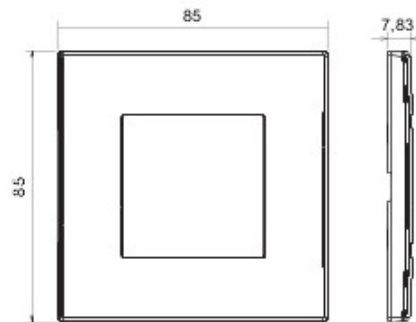

Appareillage résidentiel pour installation en boîte d'encastrement cloisons creuses ou maçonnerie, caractérisé par la sobriété et l'élégance de ses formes classiques. Les plaques en technopolymère sont disponibles en sept couleurs, de 1 poste (2 modules) à 5 postes (2+2+2+2 modules) et peuvent être installées indifféremment aussi bien en position horizontale qu'en verticale. La gamme, développée autour d'un ensemble de mécanismes monoblocs, est disponible en deux couleurs: blanc et ivoire, en finition brillante. Extensible grâce aux mécanismes modulaires de la gamme Chorus.

Catégorie	Plaque	Couleur	Gris clair
Matière	Technopolymère	Finition	Brillante
Description	1 poste	Test du fil incandescent	650 °C
Thermopression avec bille	70 °C	Norme	EN 60669-1

DIMENSIONS

SYMBOLE TECHNIQUE