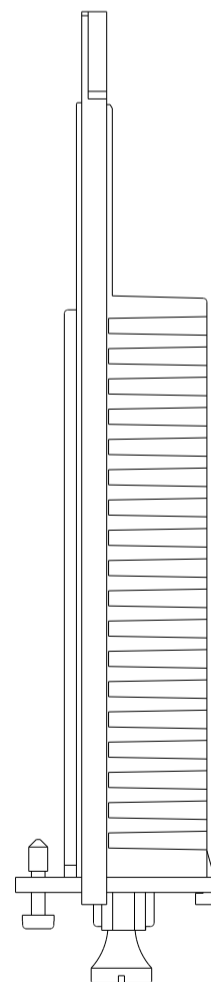

Rechts / Right

Vorne / Front

Links / Left

Oben / Top

Alle Bemessungswerte sind in Millimeter (mm) angegeben.
All dimensions are in millimeters (mm).

SIEMENS

6ES79642AA040AB0_001

Format / Size: DIN A3

Massstab / Scale: 1:1