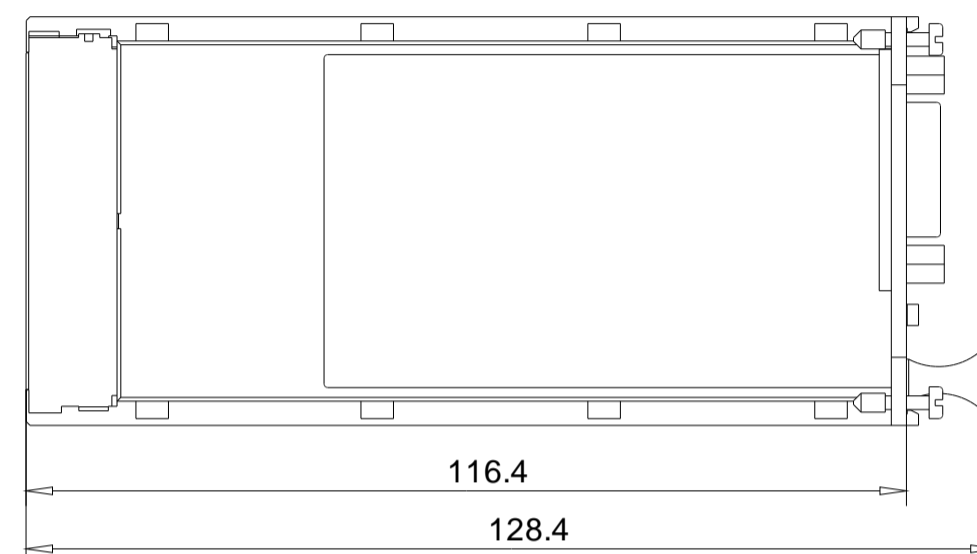

Rechts / Right

Vorne / Front

Links / Left

Oben / Top

Alle Bemessungswerte sind in Millimeter (mm) angegeben.
All dimensions are in millimeters (mm).

SIEMENS

6ES79642AA040AB0_001

Format / Size: DIN A3

Massstab / Scale: 1:1