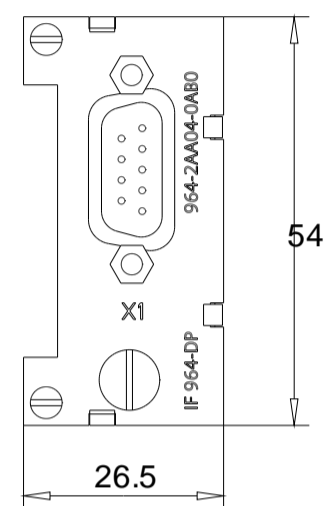

Rechts / Right

Vorne / Front

Links / Left

Oben / Top

Alle Bemessungswerte sind in Millimeter (mm) angegeben.
All dimensions are in millimeters (mm).

SIEMENS

6ES79642AA040AB0_001

Format / Size: DIN A3

Massstab / Scale: 1:1