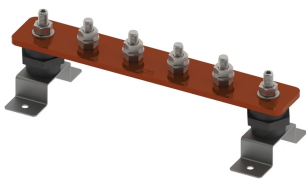

BARRE DE TERRE, NU, 30 CONNECTIONS, 0 NUMBER OF DISCONNECTS, 1-700 MM

CATALOG NUMBER

EEB30C506D0A

FEATURES

Permet un emplacement pratique pour la mise à la terre et l'équipotentialité en un seul point

Les barres omnibus avec liens de déconnexion permettent de tester facilement le système de prise de terre.

High conductivity, hard drawn, electrolytic tough pitch copper per EN 13601

Includes halogen-free polyamide insulators, stainless steel (EN 1.4401) hardware and mounting brackets

Il est possible de concevoir des barres personnalisées et de les fabriquer conformément aux spécifications du client

CARACTÉRISTIQUES DU PRODUIT

Complies With: IEC® EN 62561-1:2017 classe H

Material: Cuivre

Finish: Nu

Number of Connections: 30

Number of Disconnects: 0

Thread Size: M10

Height: 94-mm

Longueur: 1700-mm

Width 1: 100-mm

Width 2: 50-mm

Épaisseur: 6-mm

A: 50-mm

Unit Weight: 7,23-kg

ADDITIONAL PRODUCT DETAILS

Tinned finish is 8 microns according to ASTM B545 Service Class "C" for corrosive environments.