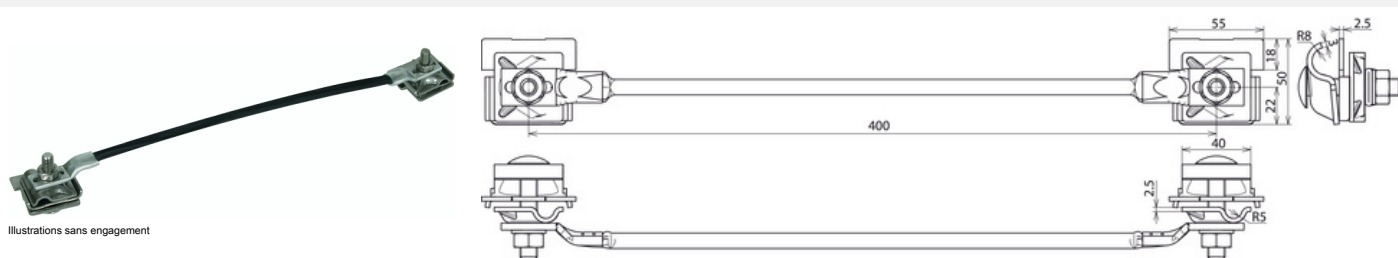

UEBS 16 L400 CU FK0.7 10 V2A (365 419)

Type	UEBS 16 L400 CU FK0.7 10 V2A
Référence	365 419
Plage de serrage - rainure	0,7-10 mm
Matériau - borne à rainure	INOX
Longueur	400 mm
Matériau - câble	Cu
Température d'utilisation	-40 °C ... +80 °C
Version - câble	flexible
Isolant	caoutchouc noir (type EM5)
Section	16 mm ²
Normes	NF EN 62561-1
Matériau - cosse de câble	Al
Poids	458 g
Numéro tarifaire (Nomenclature Combinée EU)	85389099
GTIN (Numéro EAN)	4013364128927
UC	5 pièce(s)

Pour l'intégration des progrès de la technique, nous réservons la possibilité d'effectuer des modifications de forme, de caractéristique et des dimensions, poids et matériaux. Les illustrations sont données sans engagement.