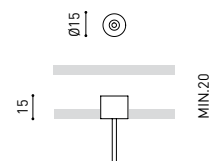

DIMENSIONAL DRAWING

Wire Trimless Accessory est une collection d'accessoires qui permettent d'installer les tendeurs et les câbles des luminaires suspendus d'Arkosligh directement au plafond, sans rosette ni fixation apparente. Ceci permet d'obtenir une application minimaliste et visuellement propre dans l'espace.

Grâce aux Wire Trimless Accessory, les éléments adjacents au plafond du produit standard (rosette, fixation, boîtiers de driver...) sont dissimulés au moyen d'un montage encastré.

Wire Trimless Accessory réduit le poids visuel de l'installation et crée une esthétique extrêmement minimaliste. Les câbles émanent des éléments au plafond comme s'ils faisaient partie de la propre structure. Ce détail favorise une disposition beaucoup plus épurée et essentielle, notamment dans les compositions de plusieurs luminaires.