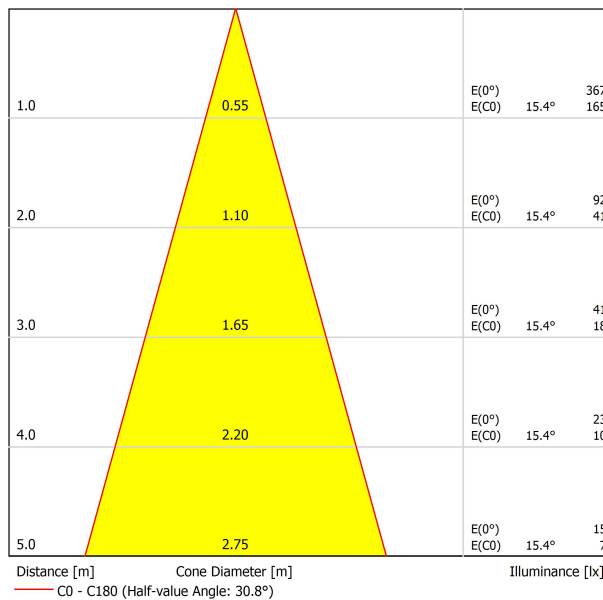

DIAGRAMME CONIQUE