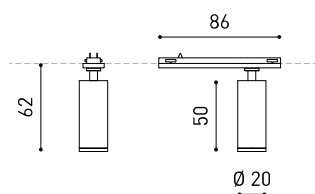

DIMENSIONS

ACCESSOIRES

MINIMAL TRACK OPTIONS

TROPHÉES

reddot winner 2020
innovative product
& lighting design

Bronze Delta
ADI Awards 2020

HONORABLE MENTION
EUROPEAN
PRODUCT
DESIGN
AWARD

WINNER
2020

archiproducts
DESIGN AWARDS
WINNER 2020

PREMIO
ADCV
2022

ORO

Nom	FIT 20 24V 30° 2700K G
Référence	A3860020G
Couleur	Or
RAL	Peinture de nanoparticules métalliques
Catégorie	TRACKLIGHTS

Type	LED
Flux lumineux brut	127 lm
Température de couleur	2700 K
Stabilité chromatique	MacAdam Step 3
Indice de reproduction chromatique	CRI > 90
Puissance	2,1 W
Courant	700 mA
Efficacité	60 lm/W
Durée de vie de la LED	L80B10 > 50.000h

Efficacité lumineuse	88%
Angle du faisceau lumineux	30°

Driver	Inclus
Valeurs de puissance du système	2,10 W
Tension	24Vdc
Variation d'intensité	Non Dim
Classe d'isolation électrique	II

Étanchéité	IP20
Contrôle sans fil	Veuillez consulter
Angle de basculement	90°
Angle de rotation	355°
Type de rail	Minimal Track
Poids	45 g
Poids avec emballage	75 g
Dimensions de l'emballage	112 x 90 x 26 mm
Unités par emballage	1
Matériaux	Aluminium / Polycarbonate

PRODUIT

SOURCE DE LUMIÈRE

LUMINAIRE | DONNÉS PHOTOMÉTRIQUES

LUMINAIRE | DONNÉS ÉLECTRIQUES

D'AUTRES DONNÉES

Fit 20 24V est un projecteur pour le système Minimal Track. De géométrie cylindrique et de formes essentielles, il se distingue par son minimalisme esthétique et sa fonctionnalité, car il peut être orienté dans toutes les directions. Le périmètre de sa bouche en noir accentue sa vocation anti-éblouissante.