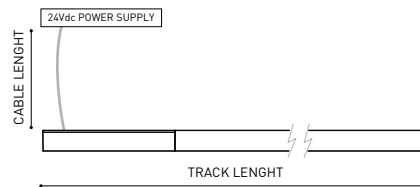

DROP VOLTAGE TABLE

POWER (W)	CABLE SECTION (mm²)	CABLE LENGTH (m)			
		<5	<10	<20	<30
40	0,75	30	30	30	30
	1,5	30	30	30	30
60	0,75	30	30	20	10
	1,5	30	30	30	20
100	0,75	20	10	X	X
	1,5	20	20	10	X

COLOUR | N ■ RAL 9005 | DIM OPTIONS PLEASE CONSULT