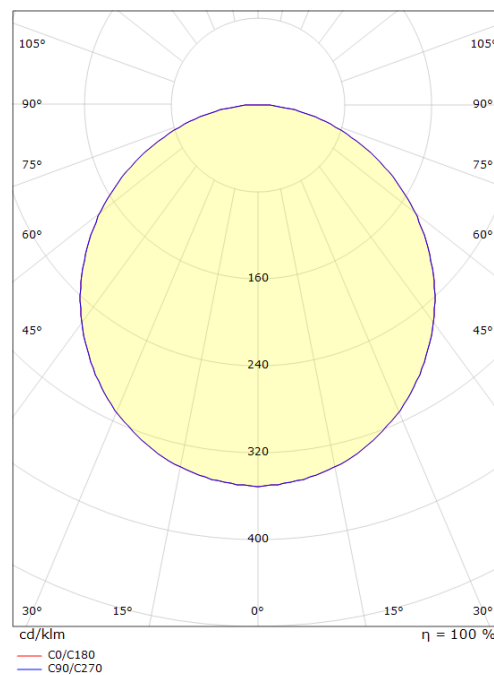

Circulus Pendel Blanc mat

Codes-articles: **212006**
EAN: 7021982120060
SG code: 5046212006

Source lumineuse

Type de source lumineuse: LED (non interchangeable)
Wattage: 19W
System wattage: 18.7W
Luminous flux: 1345lm
Efficacité: 72 lm/W
Tension: 230V
Température des couleurs: 3000K
Rendu des couleurs (CRI): Ra>80
Facteur MacAdams: SDCM: 3
Durée de vie: L80/B10>50,000
Light distribution: Directe
Optique: Plastic Opal
Faisceau: 110°

Montage/Connexion

Montage: Suspendu, Indoor
Embrayage: Bornier sans vis

Dimensions (mm)

Hauteur (H): 280
Diameter (D): 360
Poids (brutto/netto): 1.1 / 0.9

Emballage

Dimensions de l'emballage: 370 x 370 x 95

7 0 2 1 9 8 2 1 2 0 0 6 0