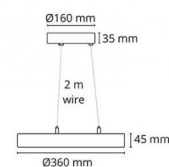

Circulus Pendel Blanc mat

Codes-articles: **212006**
EAN: 7021982120060
SG code: 5046212006

Source lumineuse

Type de source lumineuse: LED (non interchangeable)
Wattage: 19W
System wattage: 18.7W
Luminous flux: 1345lm
Efficacité: 72 lm/W
Tension: 230V
Température des couleurs: 3000K
Rendu des couleurs (CRI): Ra>80
Facteur MacAdams: SDCM: 3
Durée de vie: L80/B10>50,000
Light distribution: Directe
Optique: Plastic Opal
Faisceau: 110°

Montage/Connexion

Montage: Suspendu, Indoor
Embrayage: Bornier sans vis

Dimensions (mm)

Hauteur (H): 280
Diameter (D): 360
Poids (brutto/netto): 1.1 / 0.9

Emballage

Dimensions de l'emballage: 370 x 370 x 95