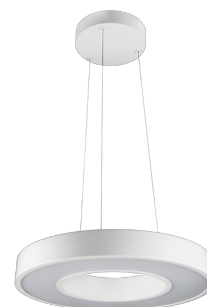

Circulus Pendel Blanc mat

Codes-articles: **212006**
EAN: 7021982120060
SG code: 5046212006

Source lumineuse

Type de source lumineuse: LED (non interchangeable)
Wattage: 19W
System wattage: 18.7W
Luminous flux: 1345lm
Efficacité: 72 lm/W
Tension: 230V
Température des couleurs: 3000K
Rendu des couleurs (CRI): Ra>80
Facteur MacAdams: SDCM: 3
Durée de vie: L80/B10>50,000
Light distribution: Directe
Optique: Plastic Opal
Faisceau: 110°

Montage/Connexion

Montage: Suspendu, Indoor
Embrayage: Bornier sans vis

Dimensions (mm)

Hauteur (H): 280
Diameter (D): 360
Poids (brutto/netto): 1.1 / 0.9

Emballage

Dimensions de l'emballage: 370 x 370 x 95