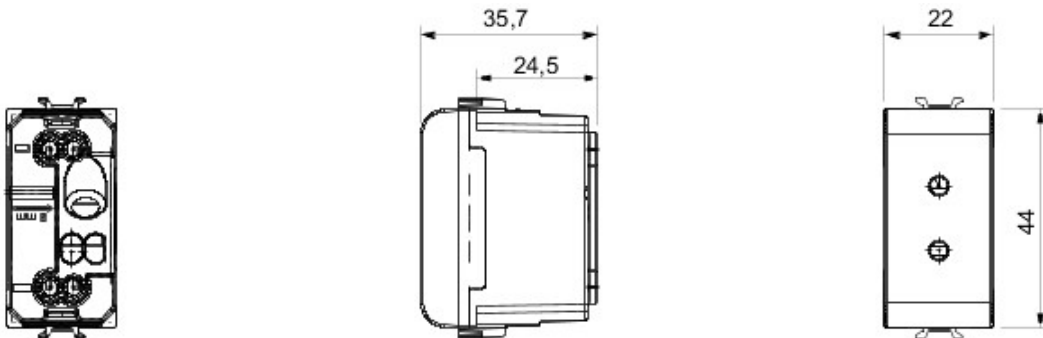

Vaste gamme d'interrupteurs, prises de courant (conformes aux normes nationales et internationales), prises de données, dispositifs pour la gestion du chauffage et du confort, signalisation d'alarmes techniques, éclairage de secours. Les modules Chorus sont proposés dans quatre coloris, blanc brillant, noir satiné, titane vernis et ivoire brillant et dans différentes modularités, 1/2, 1, 2 et 3 modules. Grâce aux supports destinés aux boîtes rectangulaires, carrées et rondes, vous pouvez créer des combinaisons infinies à partir de la gamme de plaques Chorus.

Catégorie	Prise TBTS	Description	2P - 6A - 24 V
Couleur	Titane	Pour broches	Ø 3 mm
N. de modules Chorus	1	Electrocod	0131

DIMENSIONS

NORMES ET HOMOLOGATIONS

GEWISS S.A.S. 1, Rue du Rio Salado 91940
Les Ulis Cedex
Tel : +33 1 64 86 80 80