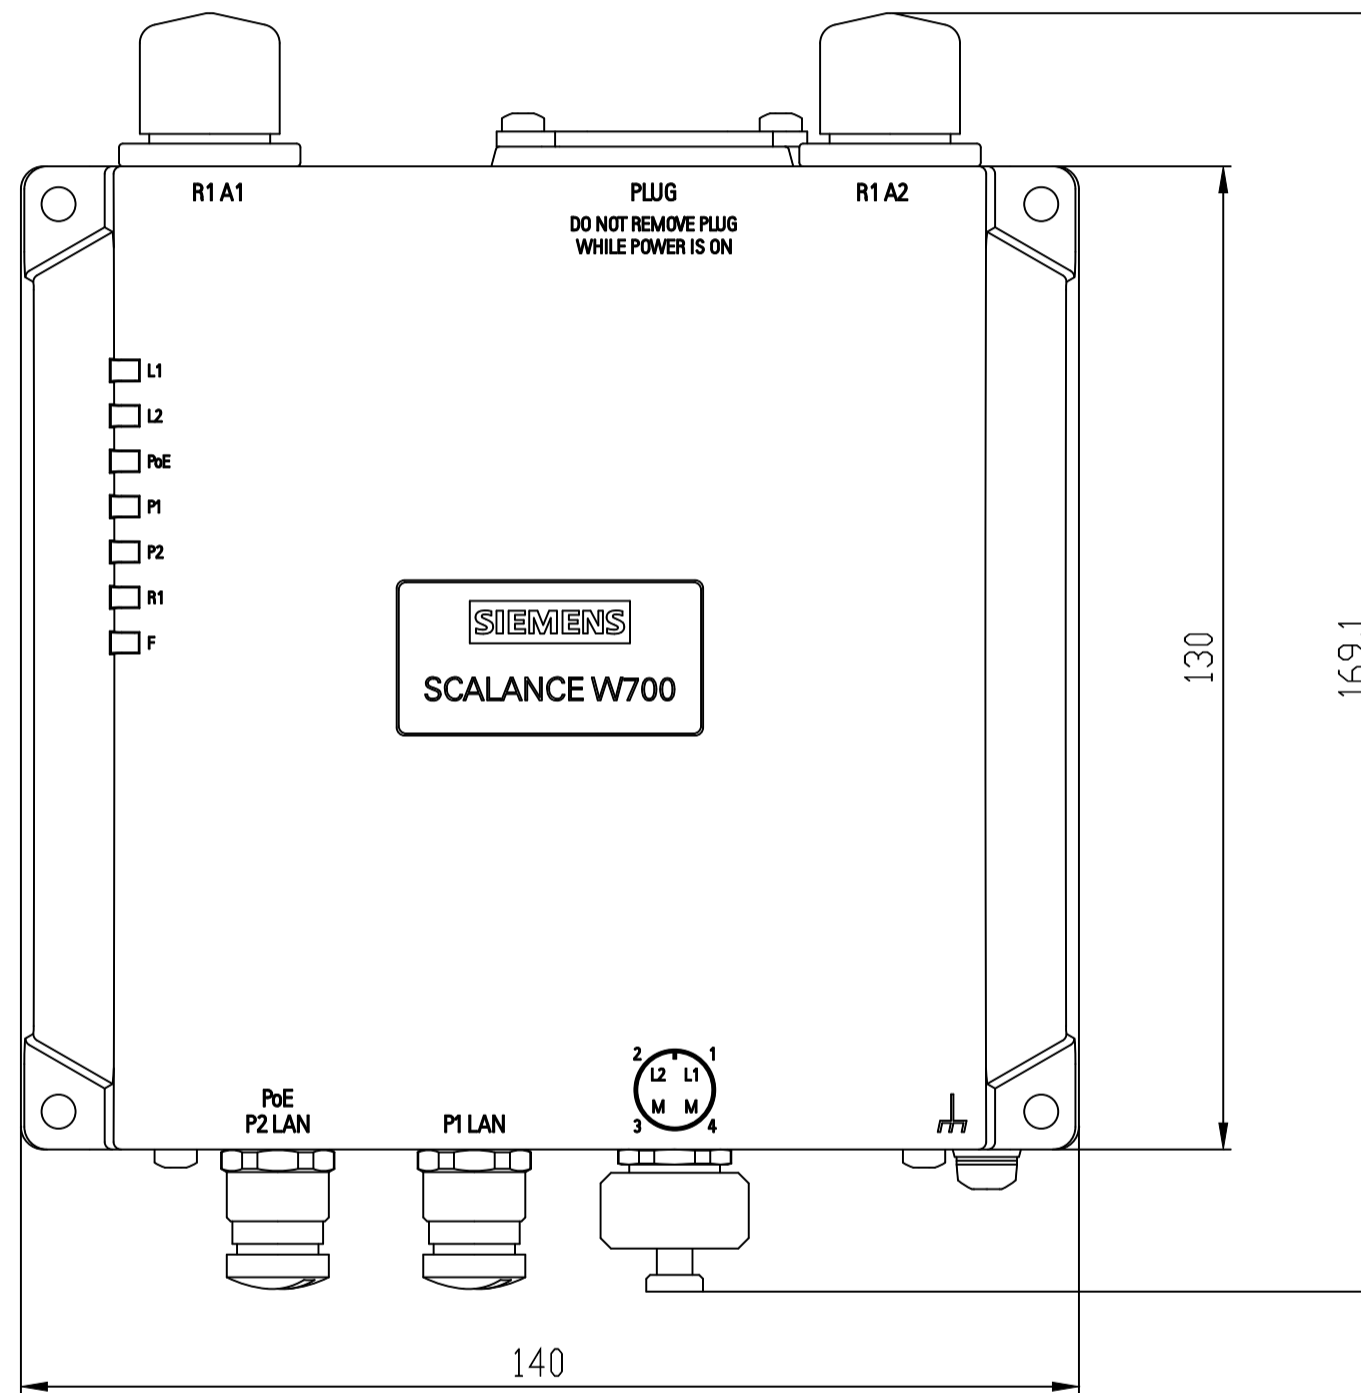

Unten offen / Bottom open

Untren / Bottom

Vorne offen / Front open
Drilling

Vorne / Front

Links / Left

Oben offen / Top open

Oben / Top

Alle Bemessungswerte sind in Millimeter (mm) angegeben.
All dimensions are in millimeters (mm).

SIEMENS	6GK57781GY000TA0_001	
	Format / Size: DIN A2	Maßstab / Scale: 1:1