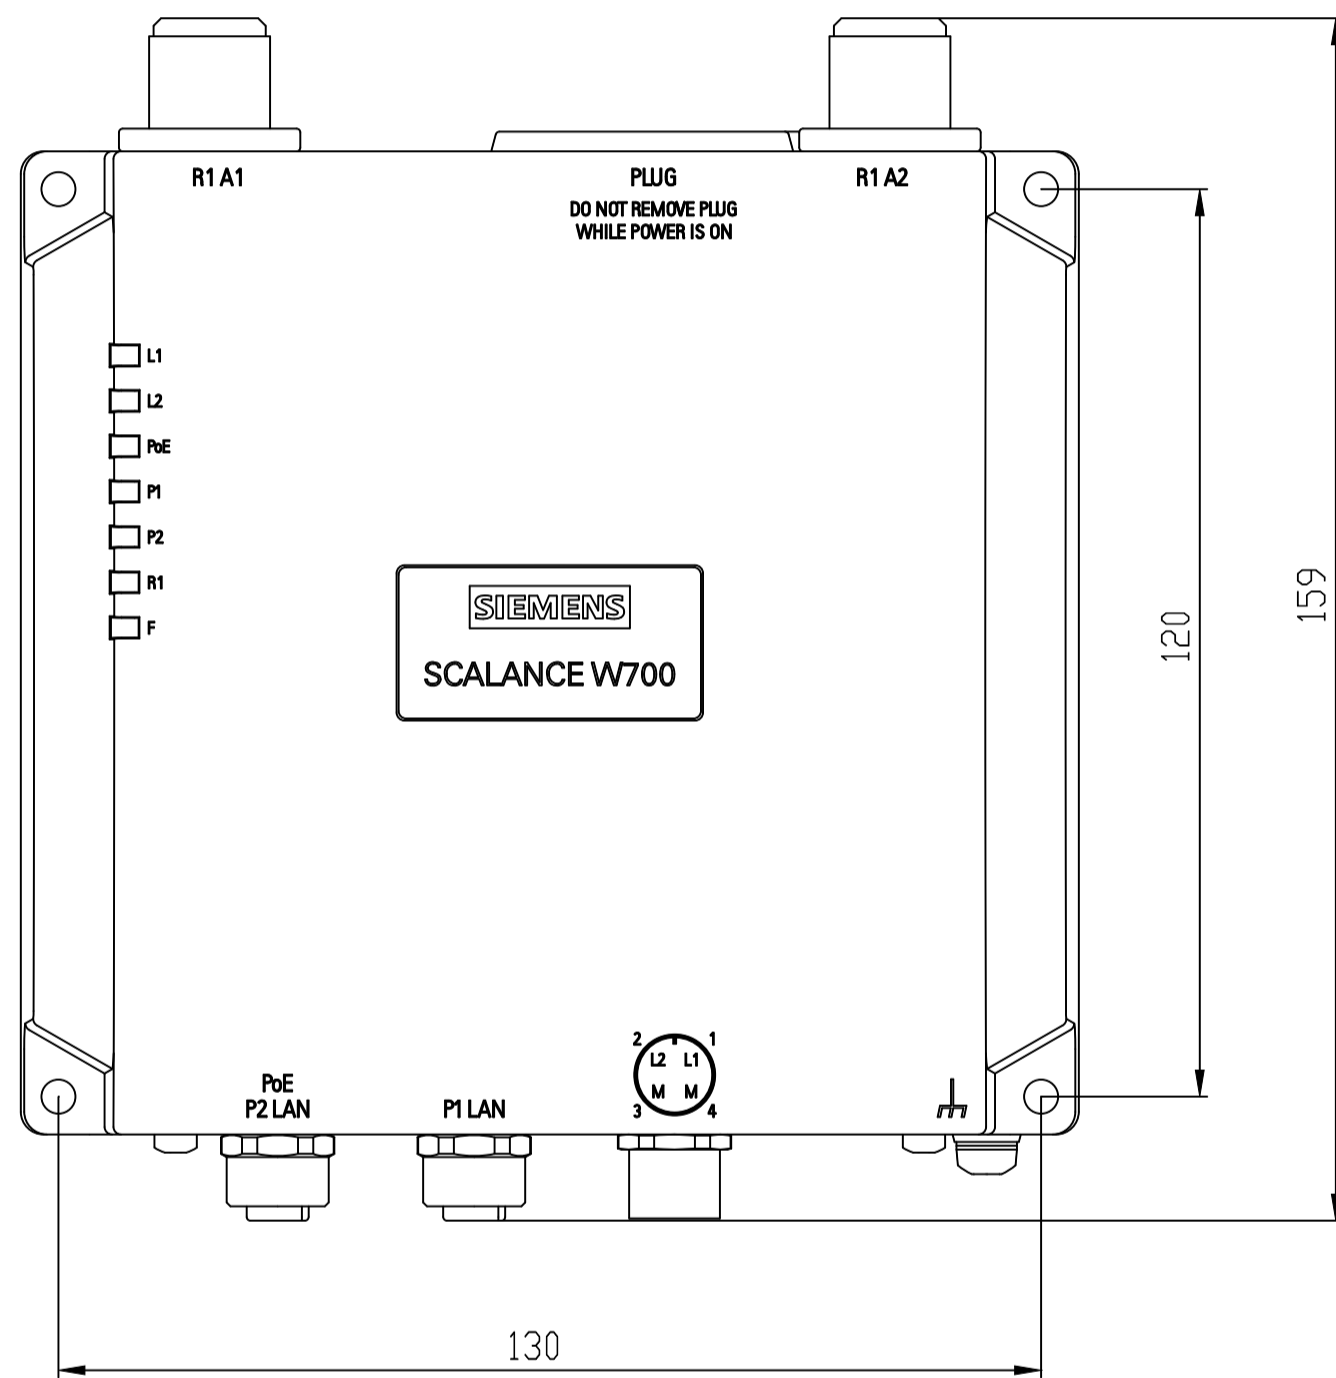

Unten offen / Bottom open

Untren / Bottom

Vorne offen / Front open
Drilling

Vorne / Front

Links / Left

Oben offen / Top open

Oben / Top

Alle Bemessungswerte sind in Millimeter (mm) angegeben.
All dimensions are in millimeters (mm).

SIEMENS	6GK57781GY000TA0_001	
	Format / Size: DIN A2	Maßstab / Scale: 1:1