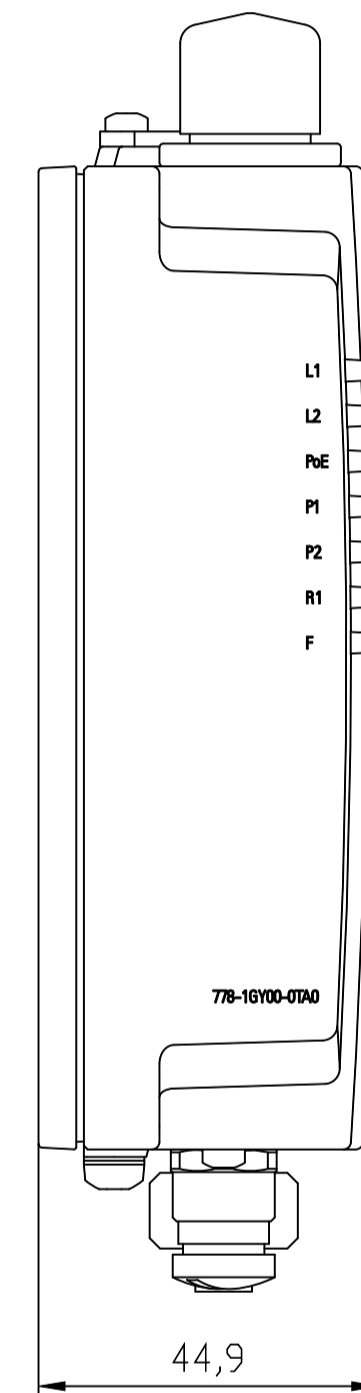

Unten offen / Bottom open

Untren / Bottom

Vorne offen / Front open
Drilling

Vorne / Front

Links / Left

Oben offen / Top open

Oben / Top

Alle Bemessungswerte sind in Millimeter (mm) angegeben.
All dimensions are in millimeters (mm).

SIEMENS	6GK57781GY000TA0_001	
	Format / Size: DIN A2	Maßstab / Scale: 1:1