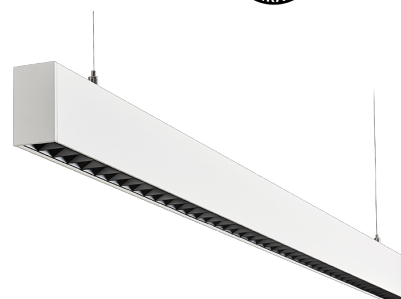

Codes-articles: **212080**
EAN: 7021982120800
SG code: 5046212080

Source lumineuse

Type de source lumineuse: LED (non interchangeable)
Wattage: 36W
System wattage: 36.0W
Luminous flux: 4140lm
Efficacité: 115 lm/W
Tension: 220-240V
Température des couleurs: 3000K
Rendu des couleurs (CRI): CRI >80
Facteur MacAdams: SDCM: 3
Durée de vie: L80/B20>50,000
Light distribution: Direct/Indirect
Optique: Cubic Optic Noir