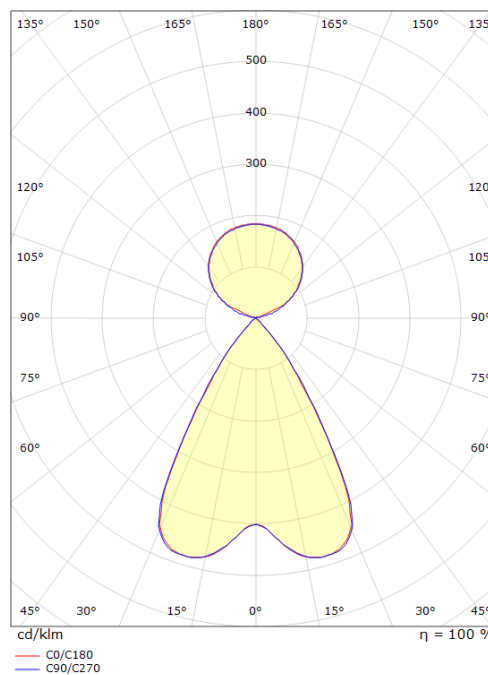

Emballage

Dimensions de l'emballage: 1480 x 55 x 77