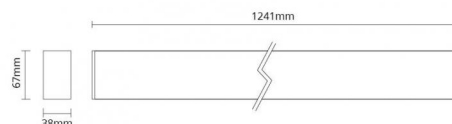

## Source lumineuse

Type de source lumineuse: LED (non interchangeable)  
 Wattage: 36W  
 System wattage: 36.0W  
 Luminous flux: 4140lm  
 Efficacité: 115 lm/W  
 Tension: 220-240V  
 Température des couleurs: 3000K  
 Rendu des couleurs (CRI): CRI >80  
 Facteur MacAdams: SDCM: 3  
 Durée de vie: L80/B20>50,000  
 Light distribution: Direct/Indirect  
 Optique: Cubic Optic Noir

## Dimensions (mm)

Longueur (L): 1241  
 Largeur (W): 38  
 Hauteur (H): 67  
 Poids (brutto/netto): 2.7 / 2.5

## Emballage

Dimensions de l'emballage: 1480 x 55 x 77

7 0 2 1 9 8 2 1 2 0 8 0 0