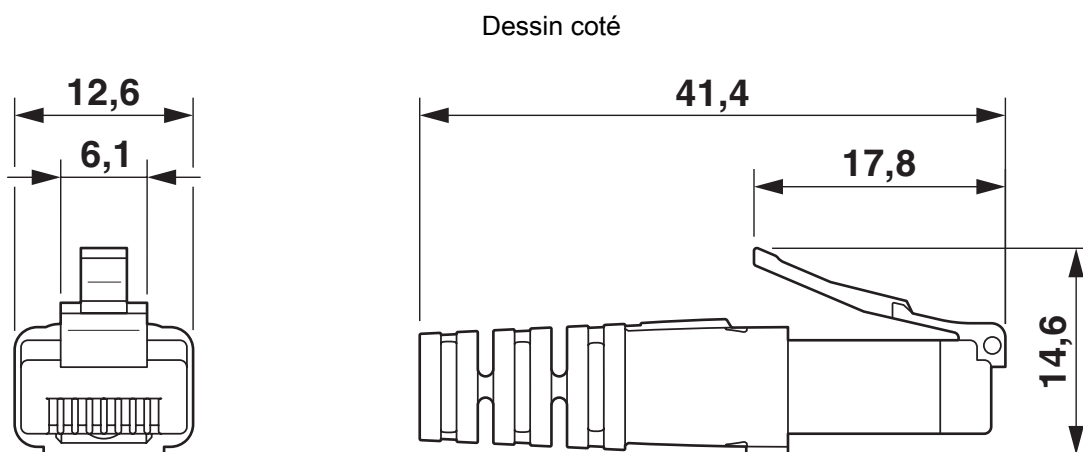

Câble/conducteur

NBC-R4AC1/10,0-94G/R4AC1-BU - Câble de jonction

1413164

<https://www.phoenixcontact.com/fr/produits/1413164>

Longueur du câble	10,00 m
Type	Ethernet 10 GBit
Gaine extérieure, matériau	PUR
Gaine extérieure, coloris	bleu lagon RAL 5021
Structure du conducteur ligne de signal	6,00 mm +0,2 mm -0,1 mm
AWG ligne de signaux	26
Matériel Isolant du fil	PE
Blindage	S/FTP
Tension d'essai câble	1000 V DC (1 minute)
Résistance d'isolation de la ligne	2000 MΩ*km (500 V)
Résistance de liaison	30,00 mΩ/m (30 MHz)

Conditions environnementales et de durée de vie

Conditions ambiantes

Indice de protection	IP20
	IP20
Température ambiante (fonctionnement)	-25 °C ... 60 °C (Connecteur RJ45)

Dessins

Dessin schématique

Nombre de pôles connecteur mâle RJ45