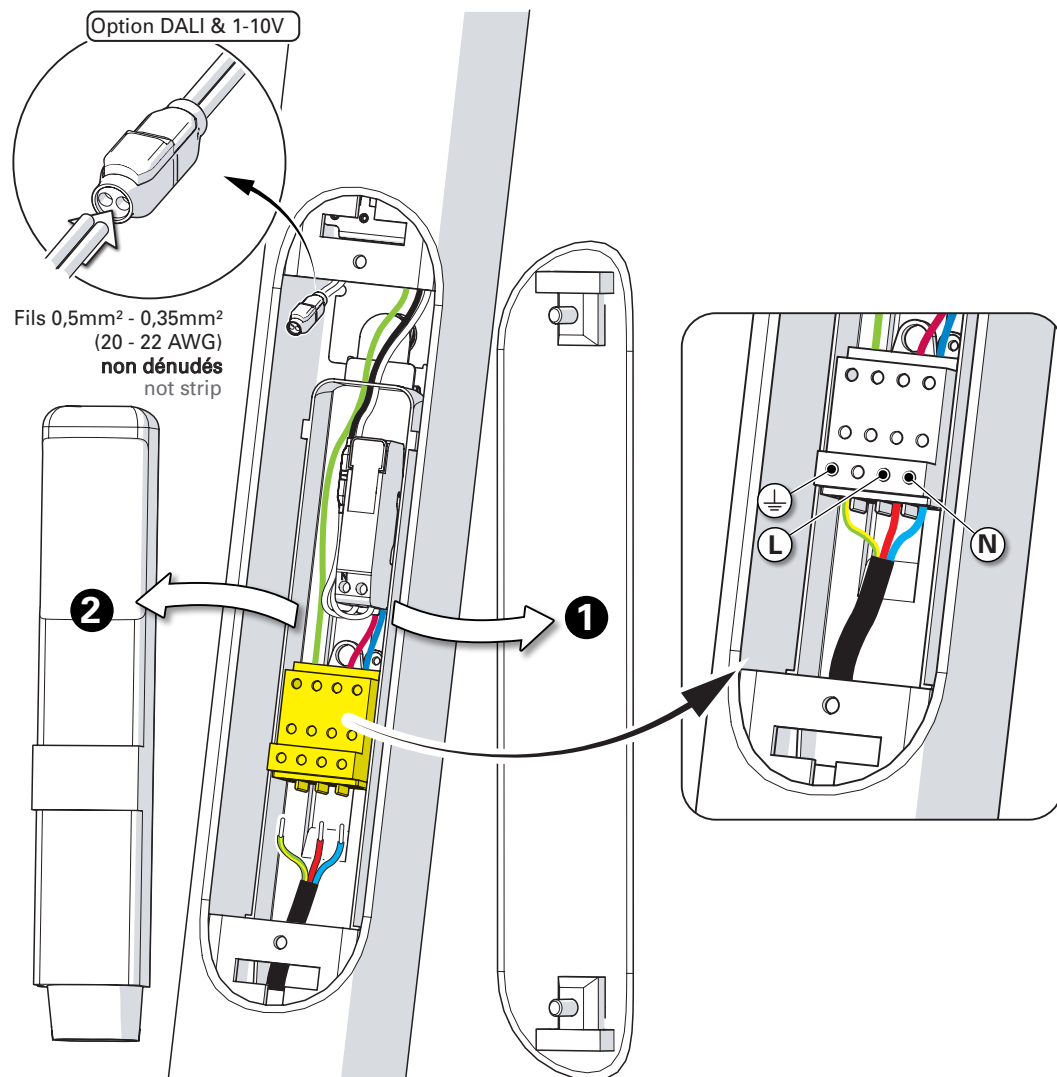

x1

1 Fixation de la base au sol
Fix the mast base to the ground

2 Montage de la tête sur le mât
Mount the luminaire head on the mast

3 Raccordement électrique
Connect electrical wires

4 Fermeture de la trappe
Close the access door