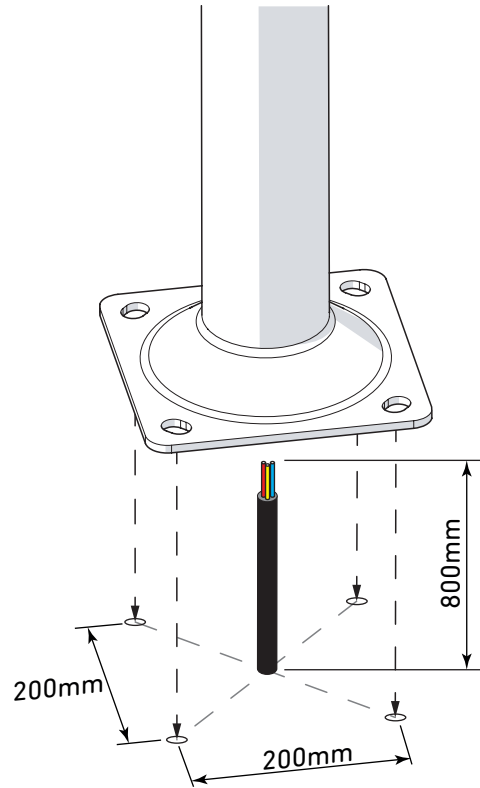

x1

1 Fixation de la base au sol
Fix the mast base to the ground

2 Montage de la tête sur le mât
Mount the luminaire head on the mast

3 Raccordement électrique
Connect electrical wires

4 Fermeture de la trappe
Close the access door