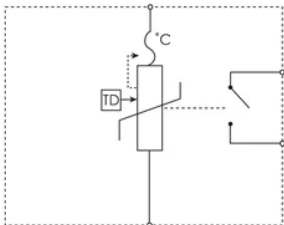

Impulse Current (Iimp): 20-kA 10/350- μ s

Max Discharge Current (Imax), Per Mode: 100 kA 8/20 -s

Voltage Protection Rating (VPR): 700 V @ 3 kA V; 980 V @ 20 kA V

Aggregate Surge Rating: 200 kA 8/20 -s

Back-Up Overcurrent Protection: 100 A

Max Operating Current: 25-mA

Protection Modes: Simple

Status Indication: Histogramme à 5 segment LED par phase

Technology: Technologie TD avec disjoncteur thermique

Temperature: -35 à 55-°C

Enclosure Material: UL® 94V-0 Thermoplastic

Enclosure Rating: IP 20; NEMA®-1

Depth (D): 140-mm

Height (H): 150-mm

Width (W): 45-mm

Unit Weight: 0,6-kg

Certification Details: UL® 1449 Édition 3 Type Composant reconnu 2

Complies With: ANSI®/IEEE® C62.41.2-2002 Cat A, Cat B, Cat C; ANSI®/IEEE® C62.41.2-2002 Scenario II, Exposure 3, 100 kA 8/20 -s, 10 kA 10/350 -s

DIAGRAMS

AVERTISSEMENT

Les produits nVent doivent être installés et utilisés conformément aux consignes figurant dans les fiches d'instructions et les documents de formation des produits nVent. Les fiches d'instructions sont disponibles à l'adresse suivante: www.nvent.com et auprès de votre représentant du service client nVent. Une mauvaise installation, une utilisation incorrecte, une application erronée ou toute autre forme de non-respect scrupuleux des instructions et avertissements de nVent peuvent entraîner un dysfonctionnement du produit, des dommages matériels, des lésions corporelles graves et le décès et/ou annuler votre garantie.