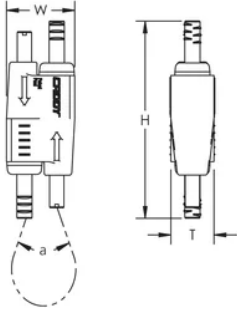

Angle: 90 ° max

ADDITIONAL PRODUCT DETAILS

Les dispositifs de verrouillage ne doivent être utilisés qu'avec les bobines de câble nVent-CADDY Speed-Link et leurs accessoires ayant un diamètre de câble métallique correspondant. Ne pas utiliser avec d'autres câbles.

DIAGRAMS

AVERTISSEMENT

Les produits nVent doivent être installés et utilisés conformément aux consignes figurant dans les fiches d'instructions et les documents de formation des produits nVent. Les fiches d'instructions sont disponibles à l'adresse suivante: www.nvent.com et auprès de votre représentant du service client nVent. Une mauvaise installation, une utilisation incorrecte, une application erronée ou toute autre forme de non-respect scrupuleux des instructions et avertissements de nVent peuvent entraîner un dysfonctionnement du produit, des dommages matériels, des lésions corporelles graves et le décès et/ou annuler votre garantie.

Amérique du Nord

+1.800.753.9221
Option 1 – Customer Care
Option 2 – Technical Support

Europe

Netherlands:
+31 800-0200135
France:
+33 800 901 793

Europe

Germany:
800 1890272
Other Countries:
+31 13 5835404