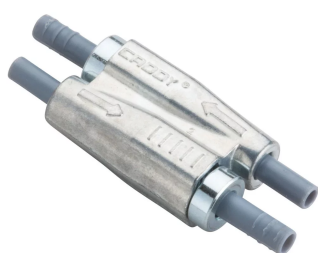

NVENT CADDY SPEED LINK VERROU TYPE SLK, 1,5–2 MM CÂBLE

CATALOG NUMBER

SLK2R10

CERTIFICATIONS

FEATURES

Le système Push/Pull (Pousser/Tirer) permet un réglage facile et sans outil

Dispositif de verrouillage discret et esthétique pour réduire son impact visuel

Cable spread of 90 degrees allows positioning the device closer to the load

Même avec des gants, le dispositif de verrouillage en forme de tube est facile à actionner

Dispositif de verrouillage à double tête qui permet un réglage simple de la hauteur

CARACTÉRISTIQUES DU PRODUIT

Article Number: 196770

Material: Steel; Polypropylene; Zinc Alloy

Wire Rope Diameter: 1,5 – 2 mm

Height: 55-mm

Width: 19-mm

Épaisseur: 12,5-mm

Angle: 90 ° max

ADDITIONAL PRODUCT DETAILS

Les dispositifs de verrouillage ne doivent être utilisés qu'avec les bobines de câble nVent-CADDY Speed-Link et leurs accessoires ayant un diamètre de câble métallique correspondant. Ne pas utiliser avec d'autres câbles.