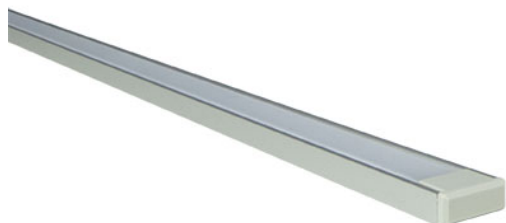

Référence: 880461SM

MICRO-ALU LED IP20 alu SM au CM opale 3000K FLEX LIGHT 12VDC

- Couleur visible du produit : aluminium, diffuseur opale
- Matériau : aluminium, traitement de la surface : anodisé
- Puissance : 7,5W/m
- Flux lumineux : 676lm/m, efficacité lumineuse : 90lm/W
- Couleur de la lumière/température(s) de couleur : blanc 3000K
- Indice de rendu des couleurs : 90, SDCM3
- Nombre de LED : 128LED/m, bandeau FLEX LIGHT
- Classe de protection : III, tension 12VDC
- Dimmable : Oui, variation avec alimentation/contrôleur compatible (non inclus)
- Indice de protection : IP20, compatible volume sdb : non
- Résistance environnement : Non concerné
- Type de câblage : 20AWG 2x0,5mm²
- Mode de pose/installation : saillie/suspension
- Durée de vie en heures : 30000, durée de vie nominale L70 / B10 à 25 °C
- Températures de fonctionnement : -20°C/+40°C
- Prix indiqué au centimètre : sur-mesure possible jusqu'à 300cm
- Installation dans profil aluminium d'encastrement carrelage, via clips de fixation ou kit de suspensions (non inclus).