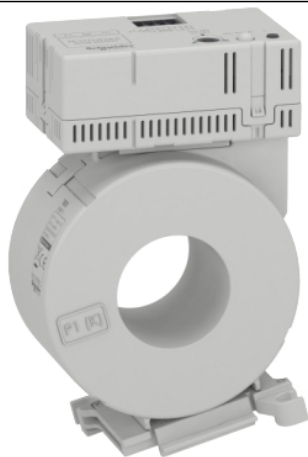

# LV481011

## VigiPacT Vigirex - tore fermé - pour protection type B TB35 - diamètre 35mm

### Principales

Gamme	VigiPacT
Nom de l'appareil	TB35
Type de produit ou équipement	Capteur de courant différentielle
Application	Surveillance de l'équipement et contrôle
Compatibilité de gamme	VigiPacT RHB relais différentiel de signalisation et protection VigiPacT RHB kit de câblage
Type de capteur de courant	Tore fermé type B
[I <sub>e</sub> ] courant assigné d'emploi	63 A