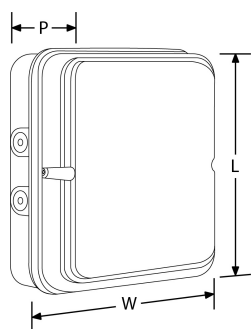

Bluetooth

fonctionne sur
contrôle

Description:

Utilite Drum[™] Hublot LED Anti-Vandale Carré 18W 240V IP65

Le hublot LED UtiliteDrum[™] fait partie des produits indispensables aux installations en habitat collectif. La gamme ne nécessite aucune maintenance et bénéficie d'un indice de protection IK10. Vis antivol pour une sécurité anti-vandale maximale. Disponible en plusieurs finitions pour toutes les configurations : rond ou carré, noir ou blanc. Versions à détection hyperfréquence en option.

Schéma

Courbe polaire

Couleur

Black

White

Caractéristiques & Avantages

- Hublot LED en polycarbonate IP65
- Durée de vie non affectée par les commutations fréquentes comme lors d'une installation sur détecteur de présence
- Corps et diffuseur en polycarbonate IK10 pour une résistance maximale aux chocs
- Diffuseur opale pour une distribution de lumière uniforme
- Accessoires de montage mur ou plafond inclus
- Pré-découpe de perçage latérales de 20mm
- Alimentation de secours autonome et détection hyperfréquence disponibles en option
- Temps de maintien réglable de 5 secondes à 30 minutes
- Détection crépusculaire réglable de 2-50 lux
- Protection contre les surtensions de 1,5 kV
- Garantie 3 ans

Caractéristiques produit:

Technologie:	LED	Nombre de LEDs:	88
Type de tension d'entrée:	180~240V AC	Facteur de puissance:	0.9
Fréquence:	50/60HZ	Température min:	-25
Température max:	40°C	Réglage positionnel:	Fixe
Distribution lumineuse:	Direct	W (mm):	255
L (mm):	255	H (mm):	95
Indice IP:	IP65	Indice IK:	IK10
Composition:	Polycarbonate	Composition de l'optique:	Polycarbonate
Culot:	Aucun	SDCM:	5
Dépréciation lumineuse :	L70	Durée de vie à L70 (h) :	25.000