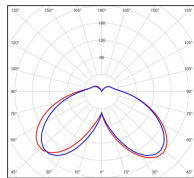

## Données techniques

Tension nominale	230V AC
Plage de tension d'entrée	120 - 277 V AC
Driver output	-
Alimentation output	-
Classe	1
IP	65
IK	-
Diffuseur	Polycarbonate clair
Paralume	-
Source	Module LED intégré
Température de couleur réelle	3000°K warm white
Flux total sortant	5791 lm
Consommation totale	75 W
Classe énergétique	A++ / A
Efficacité lumineuse	77
IRC	82
SDCM	-
Espacement conseillé	15 m
(PMR Emoy - 20 lux)	
Hauteur de placement	4,5 m
Largeur du placement	4,5 m
Optique	-
Dimmable	Non
Ta	-
Durée de vie LED	50000 h (L90/B50)
Plage de température ambiante	-10 ~50°C
UGR	-
ULR	-
Groupe de risque photobiologique	IEC/EN 62471
Distorsion harmonique THDI	-
Fixation	Tige de scellement sur demande
Détection	Non
Avec prise IP55	Non

## Données logistiques

Dimensions du modèle	H.1397 L.364 P.842
Poids net	16.790 Kg
Poids brut	24.410 Kg
Dimensions colis 1	H.1400 L.260 P.840
Dimensions colis 2	H.420 L.420 P.890