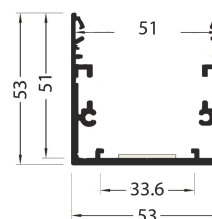

## PR2010C10

Profilé en saillie

## Caractéristiques techniques

LARGEUR	53mm
LARGEUR INTÉRIEURE	33,6mm
HAUTEUR	53mm
MATIÈRE	Aluminium
POIDS	1107g/m
ACCESSOIRE INCLUS	Diffusant polycarbonate
CONDITIONNEMENT	1 pièce

## Références

NOM COMMERCIAL RÉF. CONSTRUCTEUR	LONGUEUR	COULEUR DU PRODUIT
<b>PR2010C10-BLANC</b> ENG0300000000072	2m	Blanc
<b>PR2010C10-GRIS</b> ENG0300000000073	2m	Gris
<b>PR2010C10-NOIR</b> ENG0300000000074	2m	Noir
<b>PR2010C10-BLANC-SP</b> ENG0310000000066	Sur mesure	Blanc
<b>PR2010C10-GRIS-SP</b> ENG0310000000067	Sur mesure	Gris
<b>PR2010C10-NOIR-SP</b> ENG0310000000068	Sur mesure	Noir