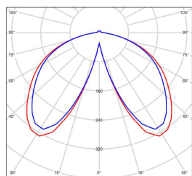

## Données techniques

Tension nominale	230V AC
Plage de tension d'entrée	100 - 240 V AC
Driver output	-
Alimentation output	-
Classe	1
IP	44
IK	-
Diffuseur	PMMA opale
Paralume	-
Source	Module LED intégré
Température de couleur réelle	2700°K warm white
Flux total sortant	3681 lm
Consommation totale	35 W
Classe énergétique	E (Source LED)
Efficacité lumineuse	105
IRC	82
SDCM	-

Espacement  
conseillé 20 m  
(PMR Emoy - 20 lux)  
Hauteur de placement 2,5 m  
Largeur du placement 2,5 m

Optique	-
Dimmable	Non
Ta	-
Durée de vie LED	50000 h (L90/B50)
Plage de température ambiante	-10 ~50°C
UGR	-
ULR	-
Groupe de risque photobiologique	IEC/EN 62471
Distorsion harmonique THDI	-
Fixation	Oui
Détection	Non
Avec prise IP55	Non