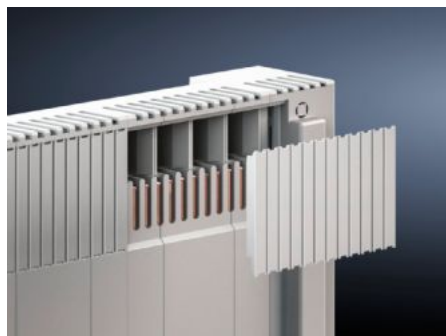

# SV 9677.650 - Bande de recouvrement pour plastron de protection contre les contacts

Pour le recouvrement avant des contacts libres dans le couvercle de protection.

## Caractéristiques

Référence	SV 9677.650
Description produit	Pour le recouvrement avant de fentes de contact libres dans le couvercle de protection.
Matériau	Polyamide Tenue au feu selon la norme UL 94-V0
Couleur	RAL 7035
Pour référence(s)	9677.550 9677.560 9677.570 9677.580
Dimensions	Largeur: 100 mm Hauteur: 67 mm
Unité d'emballage	3 p.
Poids/UE	0,057 kg
Numéro du tarif douanier	39191019
EAN	4028177801837
ETIM 7.0	EC000771
ECLASS 8.0	27142413